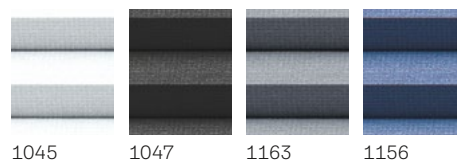

Culori standard

Culori creative

 Notă: Ca și în cazul tuturor țesăturilor, culorile precise și dimensiunea modelelor pot varia față de mostrele imprimate.

Rulou plisat opac

O soluție decorativă pentru efect de întunecare și izolație termică. Perfect pentru dormitoare.