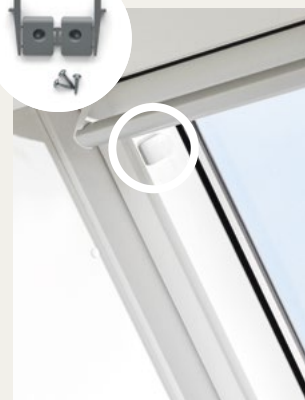

ZOZ 085

54/64

Adaptorul pentru deschiderea și închiderea rulourilor manuale cu șine glisante asigură funcționarea facilă a tijei.

Adaptor pentru rulouri cu cârlige laterale

ZOZ 040

54/64

Adaptor pentru rulouri de bază (RHL și RHZ) face posibilă acționarea lor cu bara de acționare.