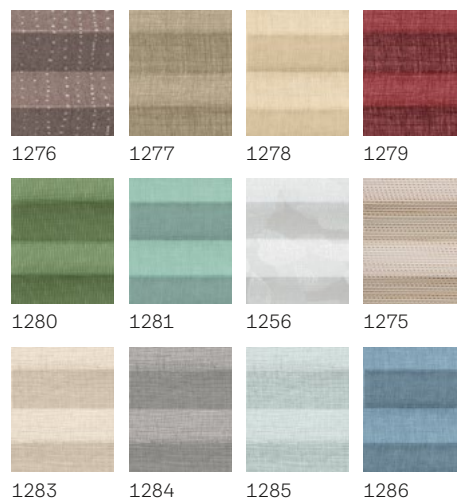

Culori creative

Notă: Ca și în cazul tuturor țesăturilor, culorile precise și dimensiunea modelelor pot varia față de mostrele imprimate.

Rulou plisat semitransparent

**O soluție decorativă pentru intimitate și control al luminii.
Perfect pentru camere cu activitate desfășurată în timpul zilei.**

- Filtrează lumina și crează intimitate
- Un rulou mobil care poate fi poziționat oriunde pe fereastră*
- Disponibil cu șine laterale albe sau din aluminiu periat
- Disponibil cu acționare manuală sau cu motor electric și solar, cu acționare de la distanță.

- Montaj rapid și facil pentru ferestrele de mansardă VELUX.
- Certificat OEKO-TEX nu conține substanțe periculoase.
- Design fără șnururi aparente, pentru siguranța copiilor.

Șine laterale

Dimensiuni fereastră

		Culori	CK02 C02	CK04 C04	FK04 F04	FK06 F06	FK08 F08	MK04 M04	MK06 M06	MK08 M08	MK10 M10	PK06 P06	PK08 P08	SK06 S06	SK08 S08
	Acționare manuală, FHL	Standard	412 490	422 502	467 556	472 562	487 580	482 574	508 605	524 623	534 635	539 641	549 653	559 665	569 677
		Creativ	471 560	481 572	526 626	531 632	546 650	541 644	567 675	582 693	592 705	597 711	608 723	618 735	628 747
	Acționare electrică, FML	Standard	803 955	813 967	858 1 021	863 1 027	878 1 045	873 1 039	899 1 070	914 1 088	924 1 100	929 1 106	940 1 118	950 1 130	960 1 142
		Creativ	861 1 025	871 1 037	917 1 091	922 1 097	937 1 115	932 1 109	958 1 140	973 1 158	983 1 170	988 1 176	998 1 188	1 008 1 200	1 018 1 212

*Doar pentru versiunea manuală

Dacă FML este montat pe ferestre de mansardă fabricate după 2014, este nevoie de achiziționarea kit-ului ZOZ 241.

Dacă FML este montat pe ferestre de mansardă fabricate înainte de 2014, este nevoie de de achiziționarea kit-ului ZOZ 243.

Cumpără online!
www.veluxshop.ro