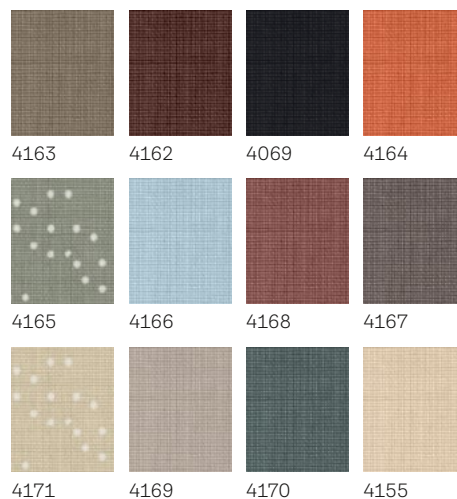

Combină ruloul interior cu o roletă exterioară sau un rulou exterior parasolar pentru protecție eficientă împotriva căldurii.
 Vezi pag. 24

Culori standard

Culori creative

Te rugăm să reții: ca și în cazul tuturor țesăturilor, culorile și dimensiunile modelelor pot varia față de mostrele imprimate.