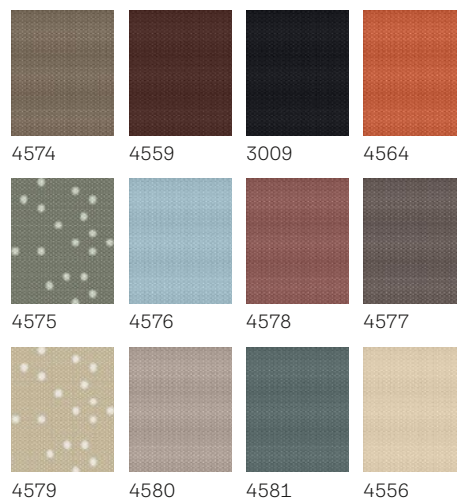

Culori standard

Culori creative

RHZ

Șine laterale

Rulou opac

**Blochează lumina, ziua și noaptea.
 Perfect pentru dormitoare.**

- Blochează lumina
- Disponibil cu șine laterale albe sau din aluminiu periat
- Disponibil cu acționare manuală sau cu motor electric și solar cu acționare de la distanță.
- Disponibil și în varianta cu prindere în cârlige în 3 poziții ăn 2 culori standard (RHZ)