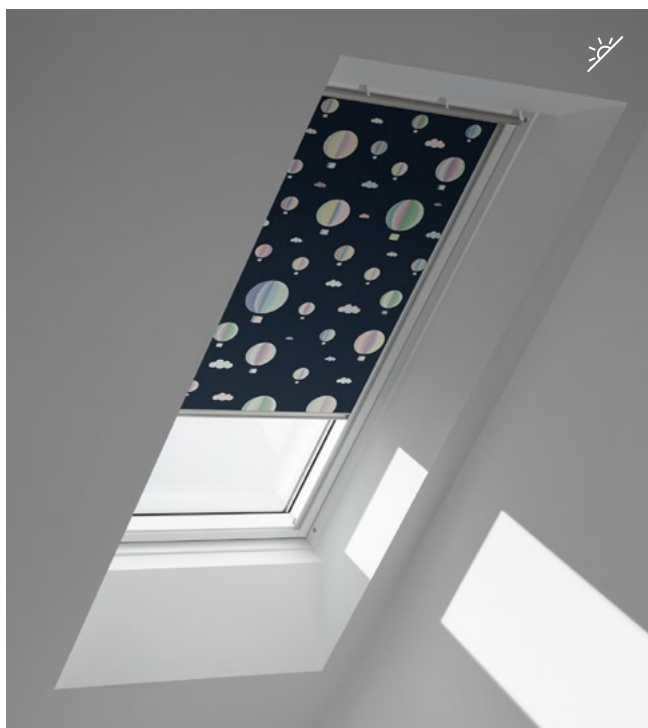

Colecția pentru copii

Cele mai grozave aventuri încep cu un somn odihnitor. Rulourile opace și rulourile Duo sunt disponibile în modele inspirate și vesele create special pentru camerele copiilor.

Combină cu o plasă împotriva insectelor pentru a împiedica insectele să îți tulbure somnul.
Vezi pagina 47

Șine laterale

Aluminiu

Alb

Rulou opac

- Efect de întunecare
- Disponibil cu șine laterale albe sau din aluminiu periat
- Disponibil cu acționare manuală

Rulou Duo

- Două modalități de control al luminii într-o soluție unică - întunecarea încăperii sau atenuarea luminii.
- Disponibil cu șine laterale albe sau din aluminiu periat
- Alege oricare rulou opac din colecția pentru copii împreună cu rulou plisat alb (1016)
- Disponibil cu acționare manuală

- Montaj rapid și facil pentru ferestrele de mansardă VELUX.
- Certificat OEKO-TEX nu conține substanțe periculoase.
- Design fără șnururi aparente, pentru siguranța copiilor.

Dimensiuni fereastră

Model	CK02	CK04	FK04	FK06	FK08	MK04	MK06	MK08	MK10	PK06	PK08	SK06	SK08
	C02	C04	F04	F06	F08	M04	M06	M08	M10	P06	P08	S06	S08
Opac, DKL	376	383	418	422	434	430	450	461	469	473	481	489	497
	447	456	498	502	516	512	535	549	558	563	572	582	591
Duo, DFD	471	481	526	531	546	541	567	582	592	597	608	618	628
	560	572	626	632	650	644	675	693	705	711	723	735	747

Acționare Manuală

Cumpără online!
www.veluxshop.ro