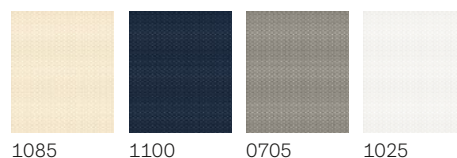

Culori standard

Culori creative

RHZ

Șine laterale

Rulou opac

**Blochează lumina, ziua și noaptea.
 Perfect pentru dormitoare.**

- Blochează lumina
- Disponibil cu șine laterale albe sau din aluminiu periat
- Disponibil cu acționare manuală sau cu motor electric și solar cu acționare de la distanță.
- Disponibil și în varianta cu prindere în cârlige în 3 poziții ăn 2 culori standard (RHZ)