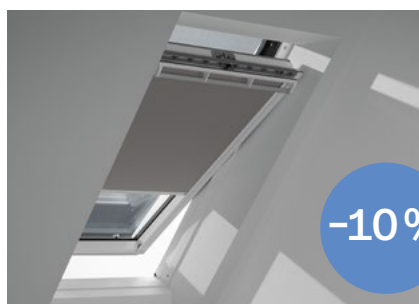

Protecție împotriva căldurii plus efect de întunecare

Rulou exterior parasolar MHL + Rulou opac DKL