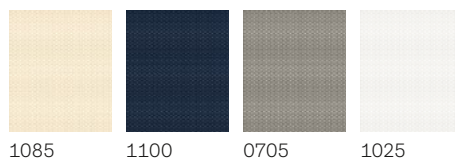

Culori standard