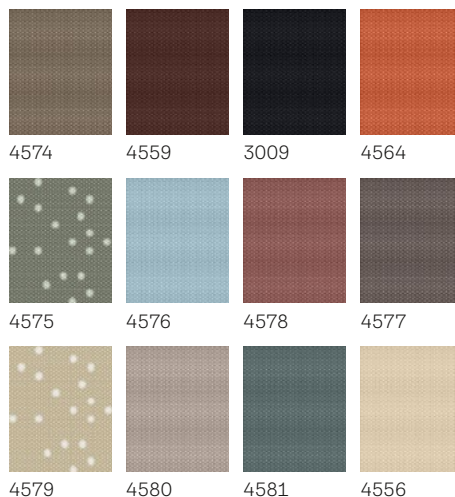

Culori creative