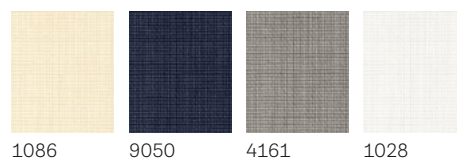

Combină ruloul interior cu o roletă exterioară sau un rulou exterior parasolar pentru protecție eficientă împotriva căldurii.
 Vezi pag. 24

Culori standard

Culori creative

Te rugăm să reții: ca și în cazul tuturor țesăturilor, culorile și dimensiunile modelelor pot varia față de mostrele imprimate.