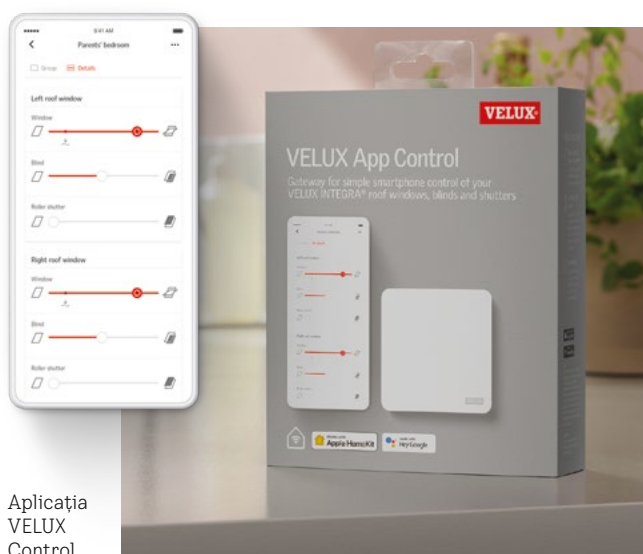

Îmbunătățește-ți casa în fiecare zi cu sistemul VELUX ACTIVE

Dotează-ți casa cu un sistem care îți îmbunătățește automat climatul interior și îți permite să controlezi totul cu o simplă atingere a ecranului telefonului tău, în timp ce te bucuri de toate beneficiile luminii naturale și ale aerului proaspăt.

Citește mai mult accesând linkul <https://www.velux.ro/produse/smart-home/velux-app-control>

VELUX App Control

Controlează-ți climatul interior de oriunde

VELUX App Control îți permite să deschizi și să închizi ferestrele de mansardă, rulourile, roletele și rulourile exterioare parasolare cu o singură glisare. De asemenea, poți grupa mai multe produse electrice VELUX pentru control combinat.

- Compatibil cu ferestre de mansardă VELUX, rulouri, rolete și exterioare
- Caracteristici de programare personală
- Grupare a produselor cu ușurință
- Control total din aplicația de smartphone
- Acționare prin control vocal
- Securitatea datelor încorporată

KIG 300 EU – 522 / 621

Aplicația VELUX Control

VELUX ACTIVE with NETATMO

Îmbunătățește-ți casa în fiecare zi

Pot trece oricând de la VELUX App Control la VELUX ACTIVE with NETATMO, care îți oferă opțiunea de a-ți controla fără probleme produsele electrice VELUX prin smartphone sau comenzi vocale de oriunde. De asemenea, poți lăsa sistemul să se bazeze pe senzorii de climat interior încorporați și pe prognoza meteo live pentru funcționarea automată a ferestrelor și rulourilor, oferind un climat interior mai bun pentru tine și casa ta.