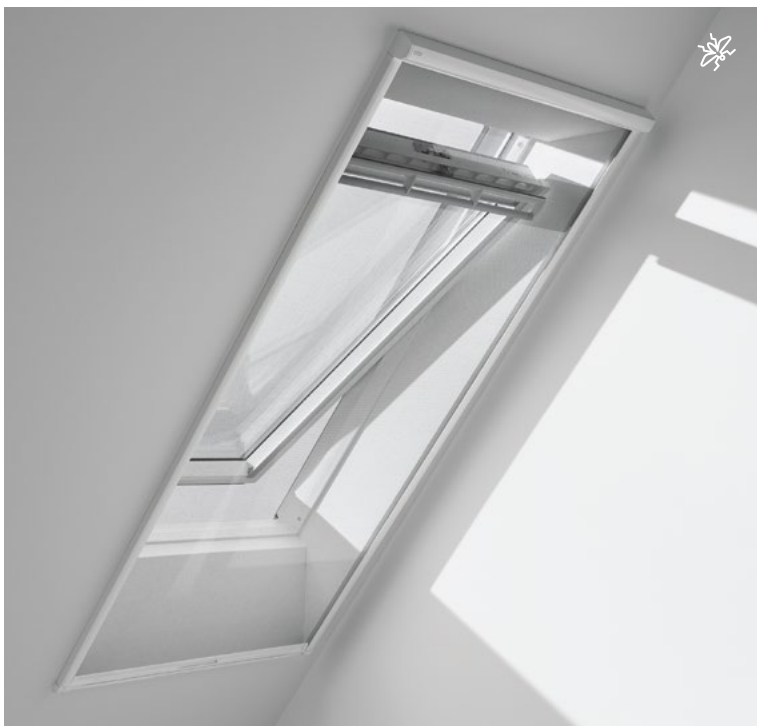

0000

Notă: Ca și în cazul tuturor țesăturilor, culorile precise și dimensiunea modelelor pot varia față de mostrele imprimate.