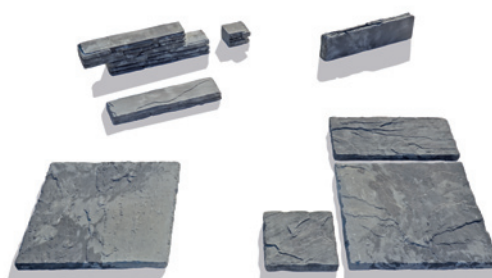

**Semmelrock
CONCEPT**