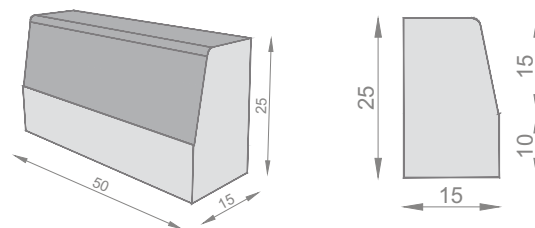

BORDURĂ TESITA (F15)

Dimensiuni: 50x15x25 cm

Culori: gri