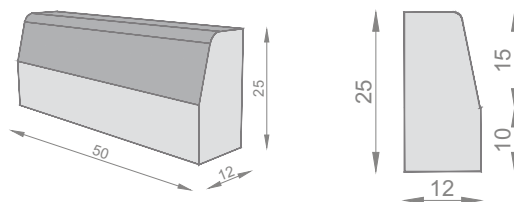

BORDURĂ TESITA (F15)

Dimensiuni: 50x12x25 cm

Culori: gri