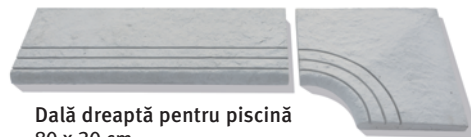

Dale pentru piscină

Grosime: 3,3 până la 5,8 cm

Dală dreaptă pentru piscină
80 x 30 cm

Dală semicirculară pentru piscină
45 x 45 cm