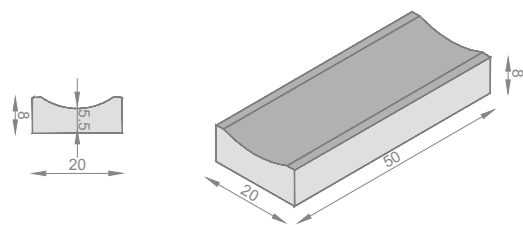

Dimensiuni: 50 x 20 x 8 cm, 40 x 40 x 12 cm
Culori: gri, roșu, grafit nuanțat, bej nuanțat