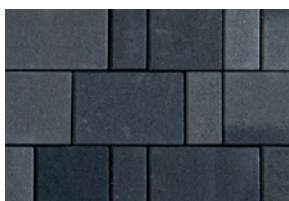

RETTANGO® combi

Rettango combi reprezintă tot ceea ce ți-ai putea dori de la pavajul modern. Design-ul versatil și formatele combinate conferă un aspect atemporal, elegant exteriorului casei tale. Prin cele 3 dimensiuni disponibile, Rettango combi compune suprafețe exterioare creative datorită modalităților variate de punere în operă. Suplimentar, Rettango combi vine cu avantajul remarcabil al celor 11 culori armonizate care se potrivesc perfect personalității tale!

Caracteristici:

- suprafață colorflow, colormix, beton aparent
- aspect estetic deosebit și cromatică variată
- rezistență deosebită la uzură
- rezistență la îngheț și la soluții de degivrare pe bază de clorură de calciu
- montaj rapid și de durată datorită sistemului Pavelock Einstein
- durată de viață prelungită datorită agentului Semmelrock Protect

Se poate combina cu:

Rettango dale

pagina 85

Proprietăți:

Culori:

gri închis

SFAT:

Accentuează anumite elemente din suprafața pavată pentru un aspect vizual deosebit: spoturile solare sunt ușor de instalat și de întreținut.
Pagina 152