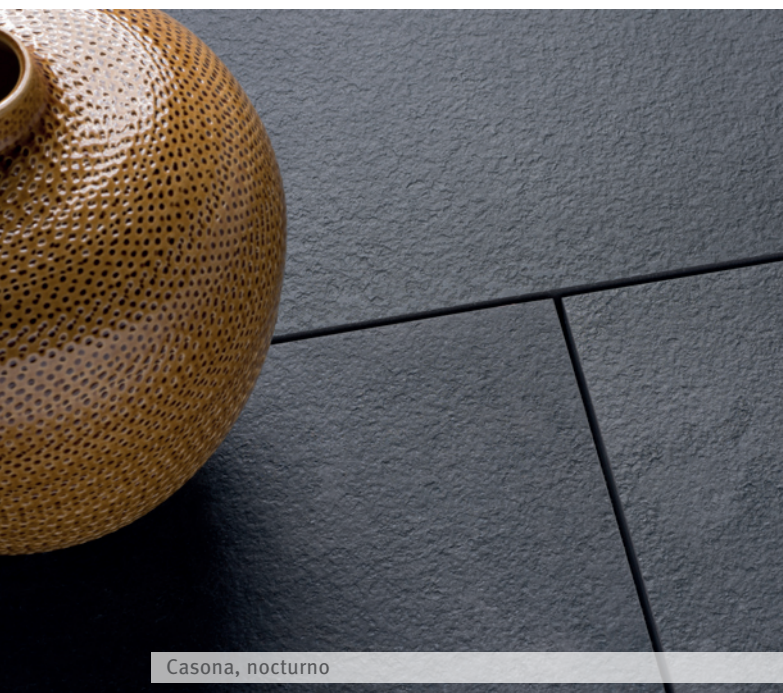

## Dimensiuni:

Grosime: 2 cm  
Margini: 1 mm microcant

60 x 60 cm

Casona, blanco

Casona, nocturno

Casona, taupe