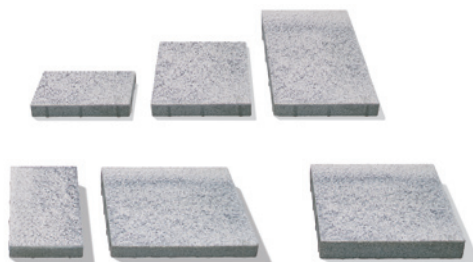

UMBRIANO® – Dale

Semmelrock Premium

Datorită sistemului Semmelrock Protect®, suprafața marmorată a dalelor Umbriano beneficiază de un plus de strălucire și o întreținere comodă, aderența murdăriei pe această suprafață fiind redusă. Spațiul amenajat cu dalele Umbriano capătă un aspect atrăgător, armonios.

Caracteristici:

- suprafață marmorată
- aspect natural
- diversitate mare de punere în operă pe dimensiuni
- rezistență sporită la îngheț și soluții de degivrare pe bază de clorură de calciu
- rezistență ridicată la uzură
- Durată de viață prelungită datorită agentului Semmelrock Protect

Proprietăți:

**Semmelrock
CONCEPT**