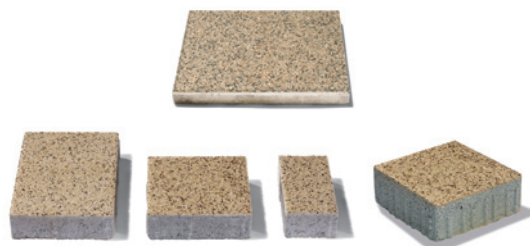

PASTELLA®

Dalele Pastella întregesc peisajul armonios al locuinței, redând vizual liniștea unui adevărat refugiu aflat la mare distanță de agitația orașului.

Caracteristici:

- suprafață spălată, din criblură de înaltă calitate și nisip cuarțos
- rezistență deosebită la uzură
- rezistență la îngheț și la soluții de degivrare pe bază de clorură de calciu
- ușor de montat
- durată de viață prelungită datorită agentului Semmelrock Protect

Proprietăți:

Semmelrock
CONCEPT

Pastella pavaje