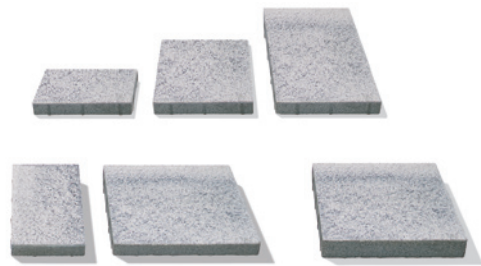

UMBRIANO®

Semmelrock Premium

Umbriano întruchipează finețea absolută în amenajarea suprafețelor exterioare. Aspectul său de marmură tăiată drept și granulația foarte fină de suprafață fac din fiecare piatră un unicat, ce satisface cele mai exigente gusturi în materie de design exterior. Formele clare și simple, materiile prime utilizate, unicitatea fiecărei pietre, conferă un caracter exclusivist întregii game de pavaje Umbriano.

Caracteristici:

- aspect natural de marmură – fiecare piatră este un unicat
- întreținere ușoară și aderență redusă a murdăriei pe suprafață datorită Semmelrock Protect®
- rezistență sporită la îngheț și soluții de degivrare pe bază de clorură de calciu
- rezistență crescută la uzură

Proprietăți:

Semmelrock
CONCEPT