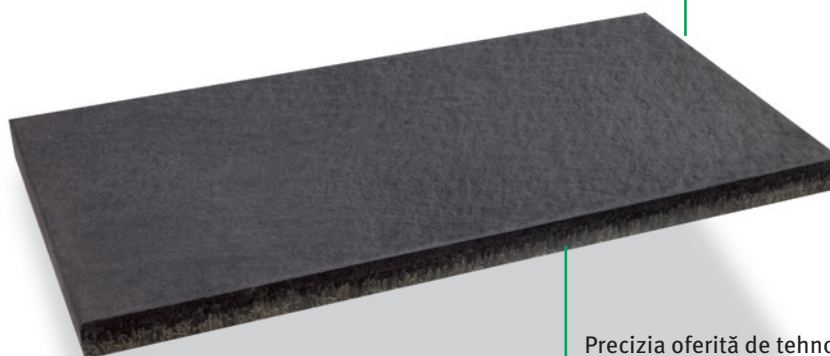

Precizia oferită de tehnologia de producție accentuează caracterul exclusivist al suprafeței dalelor.