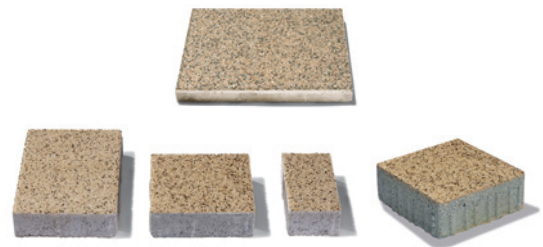

PASTELLA®

Soluția de amenajare cu pavajele Pastella reprezintă o expresie a standardelor estetice ridicate, dar și a unei funcționalități optime. Suprafața cu aspect de criblură din piatră naturală accentuează rezistența în timp a produsului, iar formatele combinate ajută la efectuarea unui montaj facil și curat.

Caracteristici:

- suprafață spălată, din criblură cu piatră naturală de înaltă calitate și nisip cuarțos
- rezistență de ridicată la uzură și frecare
- rezistență la îngheț și soluții de degivrare pe bază de clorură de calciu
- montaj ușor
- durată de viață prelungită datorită agentului Semmelrock Protect

Se poate combina cu:

Rivago gard

pagina 138

Pastella dale

pagina 82