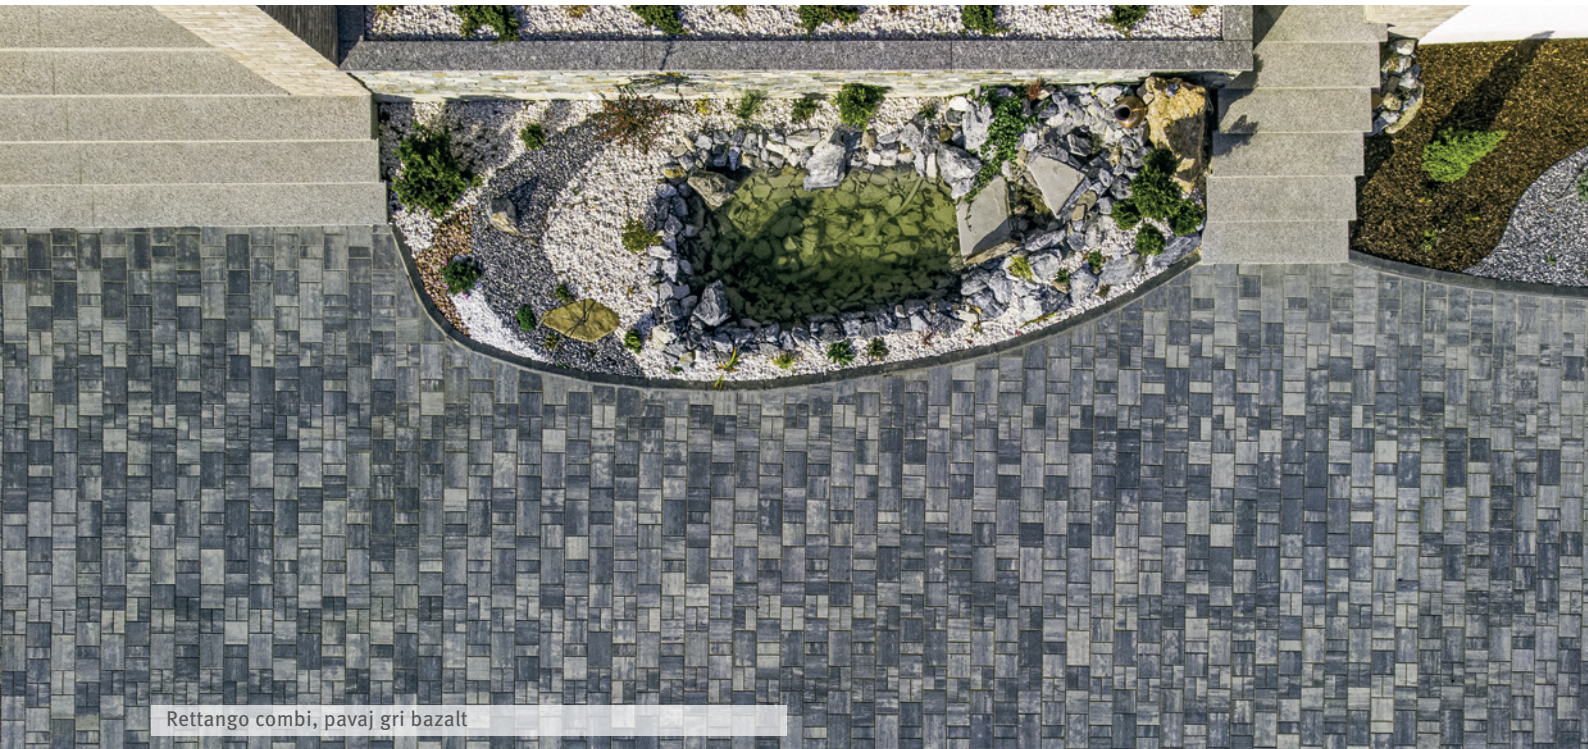

## SFAT:

Accentuează anumite elemente din suprafața pavată pentru un aspect vizual deosebit: spoturile solare sunt ușor de instalat și de întreținut.  
Pagina 152

Rettango combi, pavaj gri bazalt

Rettango combi, pavaj gri brun