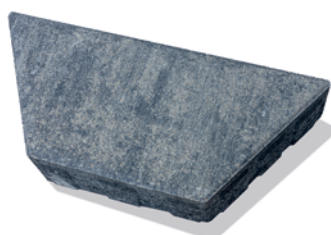

30 x 15 x 15 x 15 cm

Pachet de baza = 10,24 mp
35 buc. 30 x 13 x 6 cm
1 rând = 1,025 mp