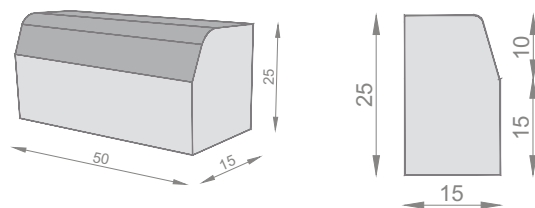

BORDURĂ TESITA (F10)

Dimensiuni: 50x15x25 cm

Culori: gri