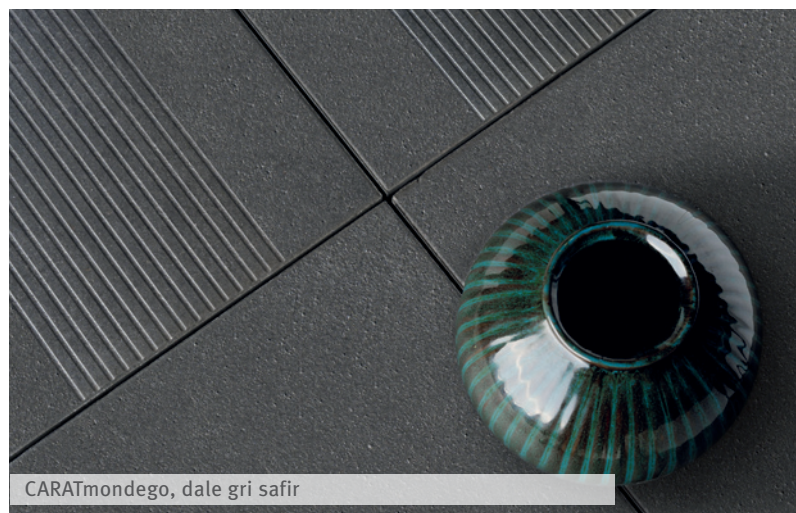

## Dimensiuni:

Grosime dale: 4,2 cm  
Margini: cu cant

80 x 40 cm

80 x 40 cm  
dală canelată

60 x 40 cm

**NOU**

CARATmondego, dale gri safir

CARATmondego, dale alb