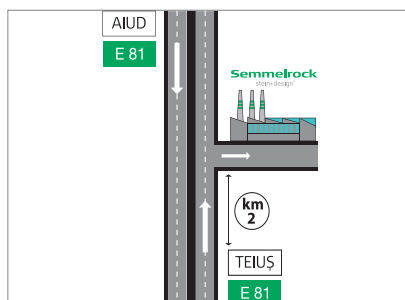

# Index Produse A-Z

AirPave Dale porțelanate	110	Curățare și întreținere	153
Appia Antica Pavaj	26-27	Duofix, Randfix	147
Appia Antica antichizat Pavaj	28-29	ECOgreen Pavaj	58
Appia Antica Dale	70-71	Economic antichizat Pavaj	52
Arcade 3	147	Grilă Pavaj	58
Arte Arc de Cerc Pavaj & Dale	44-45	Jardinieră de grădină	141
Asti Colori Dale	74-75	La Linia Dale	80-81
Asti combi Pavaj	76-77	La Linia Pavaj	40-41
Asti Natura Dale	72-73	Lusso Tivoli Dale	96-97
Autoblocant Pavaj	55	Malaga Dale	114-115
Bellamonte Gard	130-131	Monaro Dale	118-119
Bordură - dreapta nut-feder	148	Nardo Pavaj	37
Borduri	149	Naturo combi Pavaj	46-47
Bradstone Jardinieră	140	Palio Pavaj	48-49
Bradstone Lias Dale	98-99	Panama Dale	116-117
Bradstone Lias Gard	126-127	Pastella Dale	82-83
Bradstone Lias Trepte / Delimitări	146	Pastella Pavaj	42-43
Bradstone Milldale Dale	100-101	Penter Pavaj ceramic	60-65
Bradstone Milldale Delimitări	147	Picola Dale	84
Bradstone Milldale Gard	134-135	Pietre decorative	152
Bradstone Mountain Block Gard	136-137	Punto Pavaj	59
Bradstone Old Town Dale	104-107	Rettango Pavaj	36
Bradstone Old Town Trepte / Delimitări	145	Rettango combi Pavaj	34-35
Bradstone Travero Dale	102-103	Rettango Dale	85
Bradstone Travero Gard	132-133	Rettino Pavaj	32-33
Bradstone Travero Trepte / Delimitări	144	Rigole	148
Bradstone Traverse	108	Rivago Gard	138-139
Bradstone Bucată de copac	109	Salero Dale	112-113
CARATfinezza Dale	88-89	Selva Dale	122-123
CARATmondego Dale	86-87	Sistem Pavaje Einstein	54
CARATsantino Dale	90-91	Spoturi Solare	152
CARATvertino Dale	92-93	Stones Eco	152
Casona Dale	120-121	Suprema Dale	78-79
Castelletto antichizat Pavaj	50-51	Triflor	141
Castello Gard	128-129	Umbriano Dale	68-69
CityTop Grande combi Pavaj	30-31	Umbriano Pavaj	24-25
Clasic combi Pavaj	53	Uniwelle Pavaj	55
Corona Brillant Dale	94-95	Vitratio by Semmelrock Pavaj	38-39