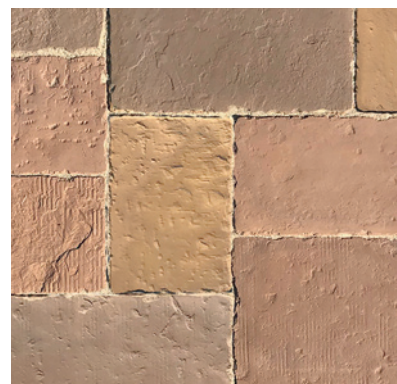

cupru castaniu

Dimensiuni:

Grosime dală: între 3,8 și 4,4 cm

Margini: fără cant

Culori: gresie, calcar, cupru castaniu

Grosime dală: între 6,8 și 7,4 cm

Margini: fără cant

Culori: gresie, calcar