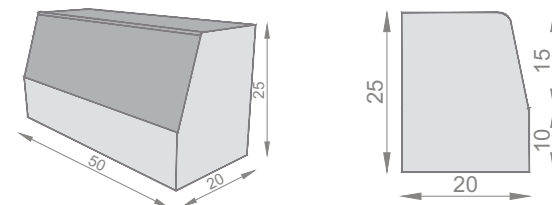

BORDURĂ TESITA (F15)

Dimensiuni: 50x20x25 cm

Culori: gri