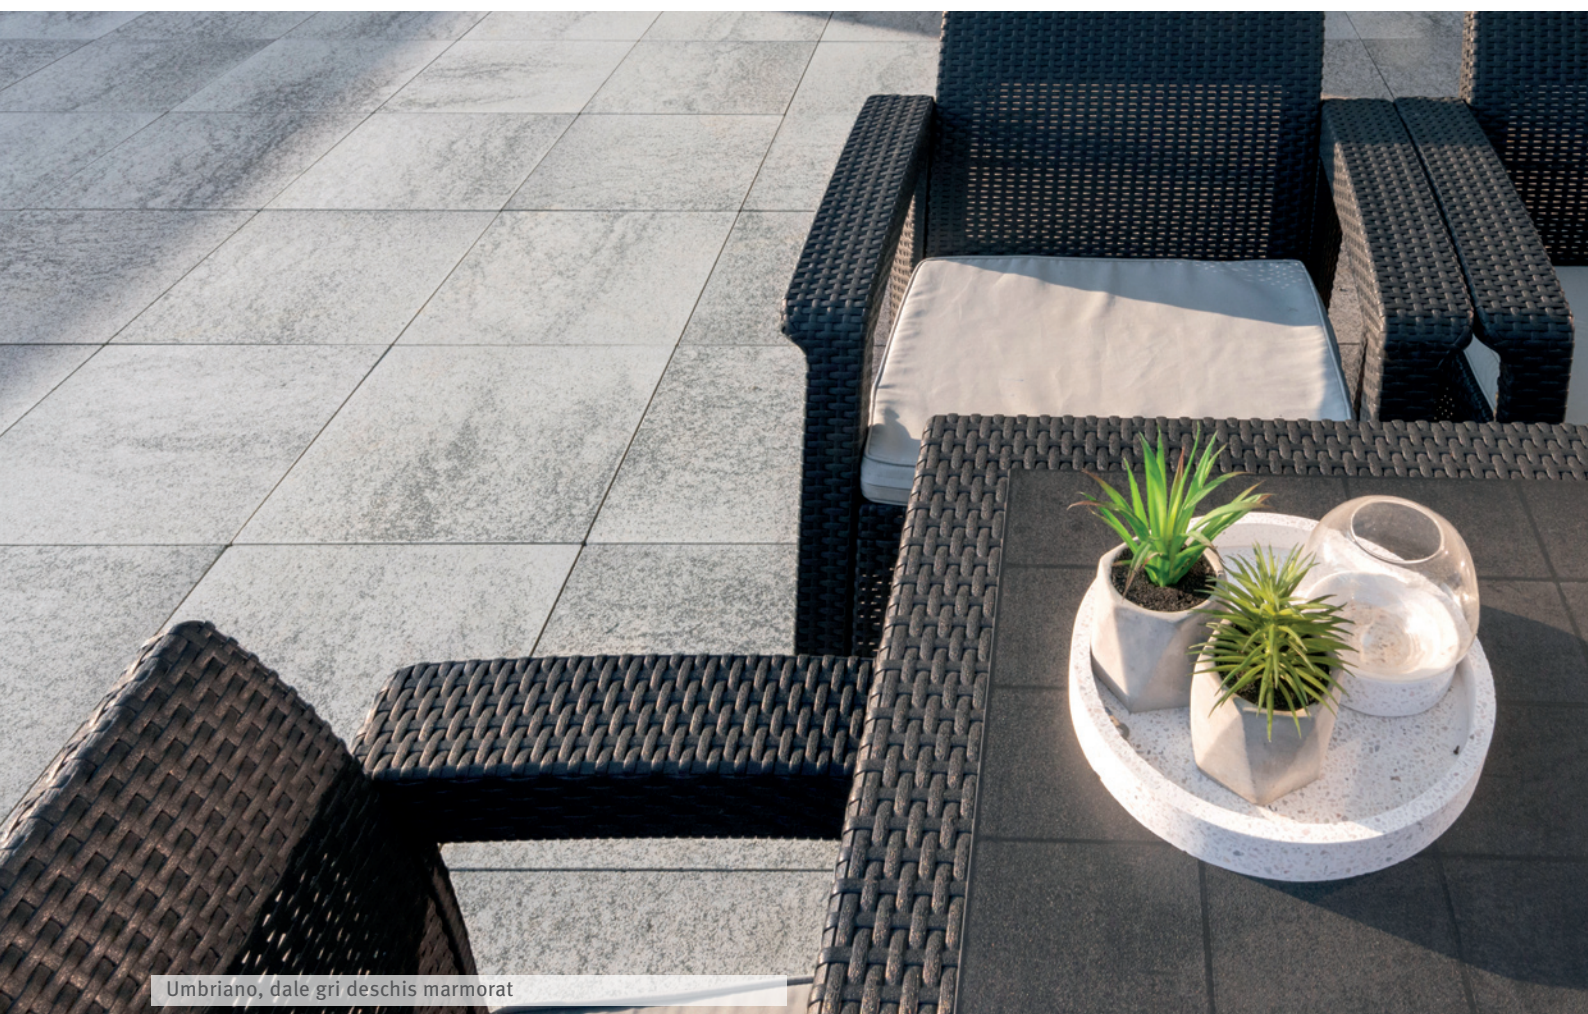

## Dimensiuni:

Grosime dale: 5 cm

Margini: fără cant

50 x 25 cm

50 x 50 cm

Umbriano, dale gri deschis marmorat

Umbriano, dale gri deschis marmorat