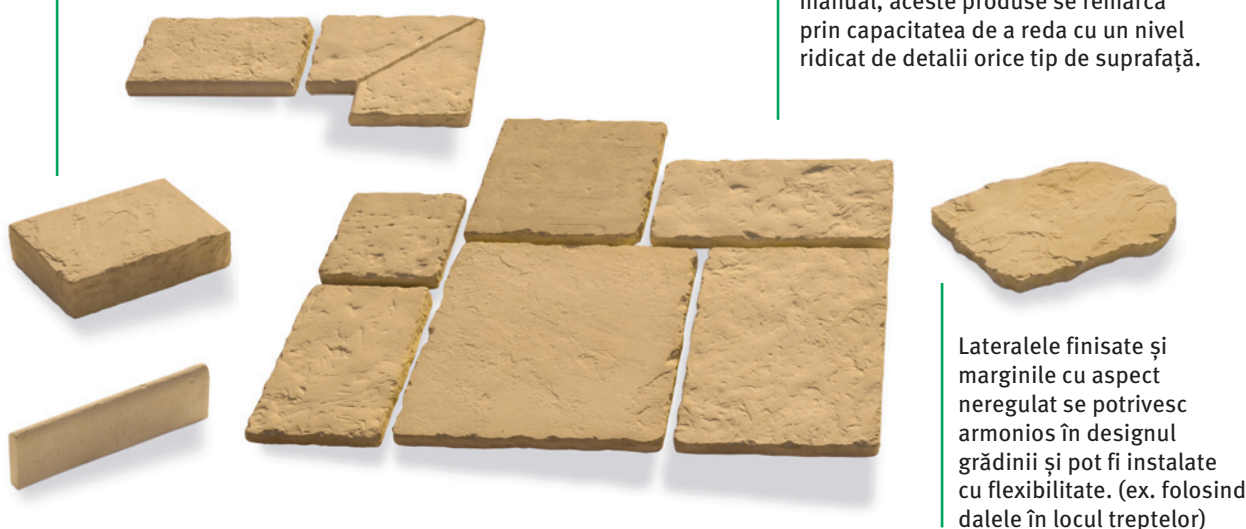

Tehnologia de producție prin vibropresare permite obținerea unei varietăți de produse: pavaj și dale, garduri, trepte și borduri care se încadrează perfect în proiecte private sau publice. Produsele sunt obținute printr-un proces complet automatizat de compactare și vibrare, rezultând produse din beton foarte rezistente, durabile și versatile.

Soluții pentru  
infrastructură

## TEHNOLOGIE DE PRODUCȚIE WETCAST INSPIRAT DIN NATURĂ, CREAT CU PASIUNE

Tehnologia Wetcast este un proces de producție ce necesită o lungă perioadă de timp, minuțiozitate și parțial activități care se pot realiza doar manual pentru a reproduce în detaliu texturile naturale. Un compus lichid pe bază de ciment turnat într-un singur strat pătrunde în toate colțurile și canelurile fiecărei matrițe, reproducând cu fidelitate cele mai fine structuri.

Soluțiile complete și familiile de produse includ dale și pavaj, dale pentru piscină, trepte și borduri, garduri și o mulțime de alte soluții pentru amenajarea grădinii

O mare varietate de produse potrivite pentru orice tip de design de la rustic la modern. Datorită matriței speciale și procesului de producție parțial manual, aceste produse se remarcă prin capacitatea de a reda cu un nivel ridicat de detalii orice tip de suprafață.