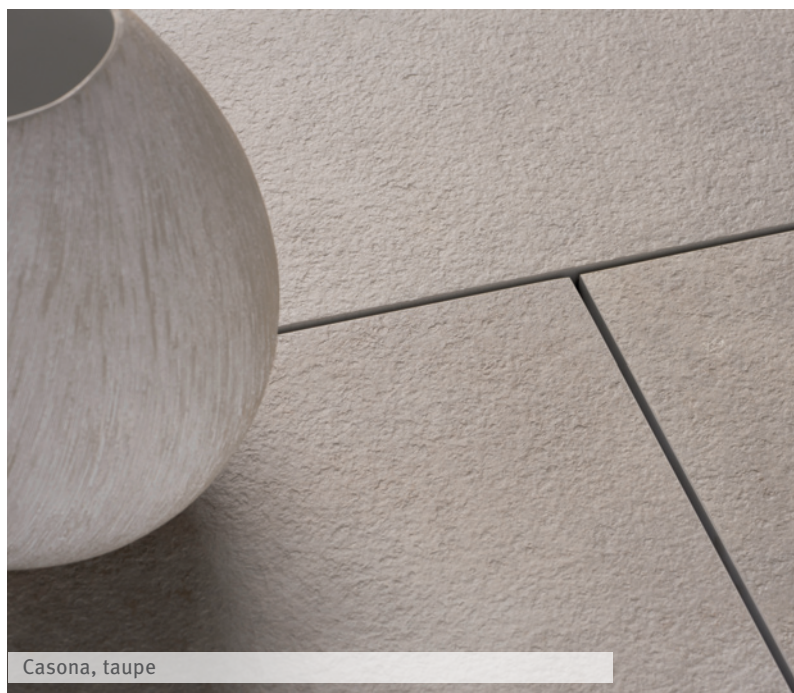

## Dimensiuni:

Grosime: 2 cm  
Margini: 1 mm microcant

60 x 60 cm

Casona, blanco

Casona, nocturno

Casona, taupe