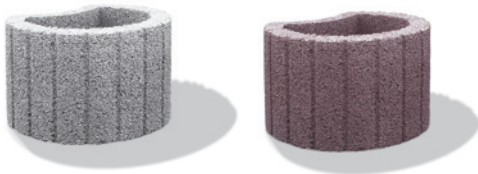

JARDINIERĂ DE GRĂDINĂ

Amenajări surprinzătoare. Decorul remarcabil este realizat prin suprapunerea jardinierei, care mențin stabilitatea solu-
lui chiar dacă se află pe o suprafață înclinată.

Caracteristici:

- ușor de montat
- aspect estetic deosebi

Dimensiuni:

Dimensiuni: 20 cm, 6 litri
Culori: gri deschis, roșu