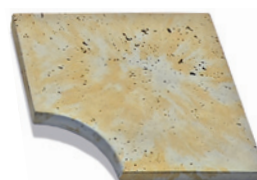

## Dimensiuni:

Grosime dale: între 3,3 și 3,7 cm

Margini: fără cant

60 x 40 cm

40 x 40 cm

40 x 20 cm

20 x 20 cm

Bradstone Travero dale, gresie nuanțată