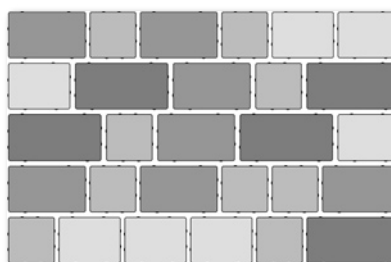

Pachetul de bază = 10,8 m<sup>2</sup>  
6 buc. 30 x 20 cm  
12 buc. 20 x 20 cm  
12 buc. 20 x 10 cm  
1 rând = 1,08 m<sup>2</sup>

Formatul combiform este  
livrat doar la pachet.  
Nu este posibilă livrarea  
unui singur rând de pavele.