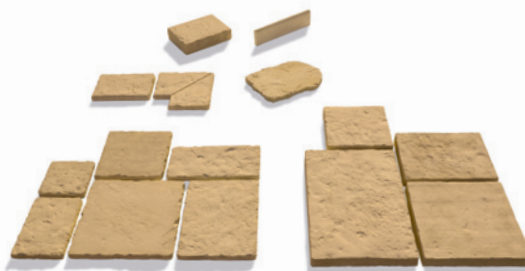

BRADSTONE OLD TOWN

Semmelrock Premium

Suprafețele, marginile neregulate și nuanțele calde subliniază caracterul natural al dalelor Bradstone Old Town. Diferitele dimensiuni, precum și treptele în același stil asigură nenumărate posibilități de combinare.

Caracteristici:

- suprafață structurată
- aspect de piatră naturală
- rezistență la îngheț și raze UV
- aspect unic mediteranean

Proprietăți:

Semmelrock
CONCEPT

Bradstone Old Town trepte

pagina 145

Bradstone Old Town delimitări

pagina 145