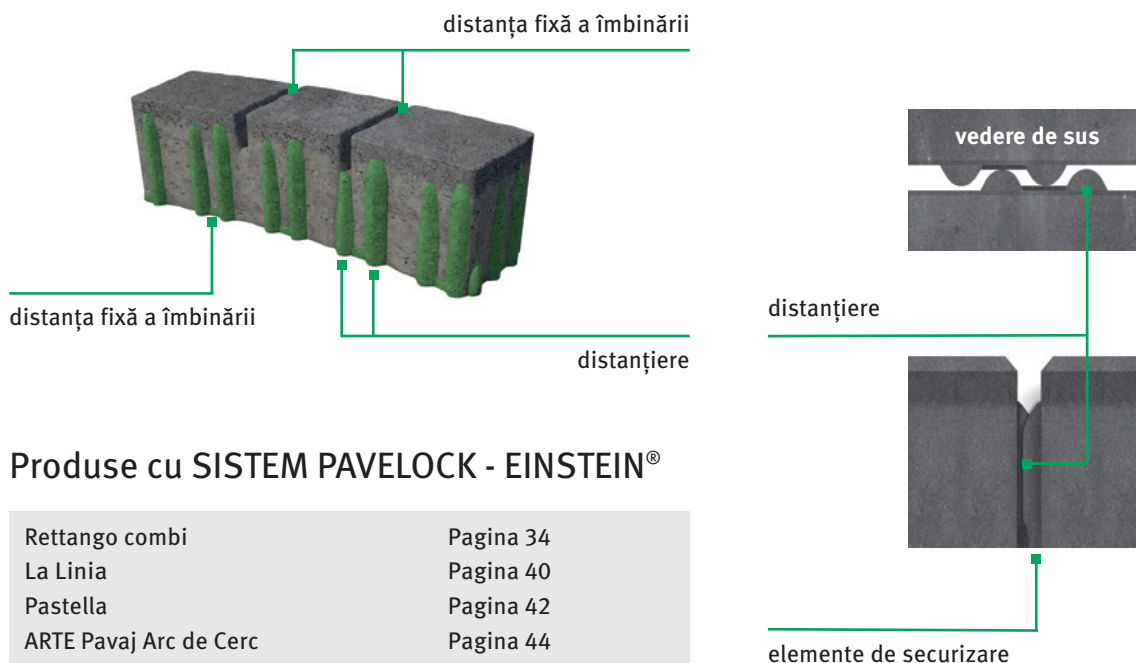

## Tehnologie de producție Wetcast

Un compus lichid pe bază de ciment este turnat într-un singur strat ce pătrunde în toate colțurile și canalele fiecărei matrițe, reproducând cu fidelitate cele mai fine structuri, precum piatra sau lemnul. Pentru detalii, consultă pagina 17.

### Important:

Capacitatea de rezistență la trafic este o funcționalitate optimă în condițiile în care montajul a fost realizat în conformitate cu instrucțiunile aferente.

Îți recomandăm să apelezi la consiliere profesională pentru alegerea produsului adecvat.

## Cea mai bună tehnică de îmbinare cu distanțiere

Distanțierele sunt aranjate în perechi pe suprafața laterală a pietrelor. În procesul de montare ele conduc aranjarea pietrelor în poziția corectă prin încadrarea reciprocă a elementelor vecine și astfel se garantează distanța constantă a rosturilor. Datorită acestui fapt, riscul de deplasare al elementelor și deteriorarea pietrelor sub sarcină mare este minim în cazul unei fundații corect executată.

### AVANTAJELE SISTEMULUI PAVELOCK - EINSTEIN®

- Creșterea considerabilă a rezistenței suprafeței la trafic
- Protecție împotriva deplasării elementelor pe direcție orizontală
- Tehnologie de transfer a sarcinii pentru a preveni deteriorarea marginilor elementelor
- Lățime fixă a rostului de îmbinare