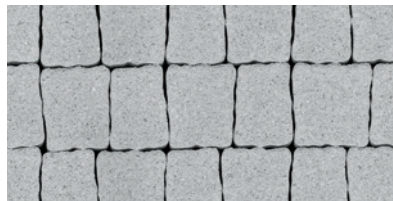

PALIO®

Versatilitatea este principala caracteristică a gamei Palio. Paleta cromatică variată, suprafețele spălate, dar și formatele combinate fac din Palio o soluție de amenajare flexibilă, cu un impact estetic deosebit. Contrastele obținute din asocierea nuanțelor dau viață oricărui stil de amenajare, fie că acesta este rustic, clasic sau modern.

Caracteristici:

- suprafață beton aparent, colormix
- diversitate mare de punere în operă datorită formatelor disponibile
- rezistență ridicată la îngheț și soluții de degivrare pe bază de clorură de calciu
- durată de viață prelungită datorită agentului Semmelrock Protect

SFAT:

Nisipul auto-reparator Stones ECO reprezintă soluția ideală pentru rostuit fiind un produs natural care inhibă creșterea vegetației.

Pagina 152

Se poate combina cu:

Nardo pavaj
Rivago gard

pagina 37
pagina 138

Proprietăți:

Culori:

gri

Grosime pavaj combi: 6 cm
Margini pavaj combi: fără cant

Pachetul de bază = 8,94 m²
66 buc 8,4 x 6,0 x 5,4 cm
54 buc 8,4 x 7,02 x 6,4 cm
27 buc 8,4 x 8,05 x 7,4 cm
10 buc 8,4 x 9,16 x 8,4 cm
3 buc 8,4 x 10,19 x 9,4 cm
1 rând = 0,89 m²

Dimensiuni:

Grosime pavaj: 6 cm
Margini: fără cant

Formatul combiform este livrat doar la pachet. Nu este posibilă livrarea unui singur rând de pavele.

8,4 x 6,0 x 5,4 cm   8,4 x 7,02 x 6,4 cm   8,4 x 8,05 x 7,4 cm   8,4 x 9,16 x 8,4 cm   8,4 x 10,19 x 9,4 cm