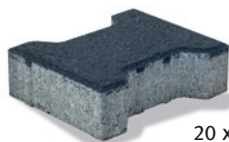

## Dimensiuni:

Grosime pavaj: 6 și 8 cm  
Margini: cu cant

Grosime pavaj: 10 cm  
Disponibil în culoarea gri.  
Margini: cu cant

20 x 16,5 cm

doar pentru  
grosime de  
8 și 10 cm

Autoblocant, pavaj gri

Autoblocant, pavaj gri, roșu și negru