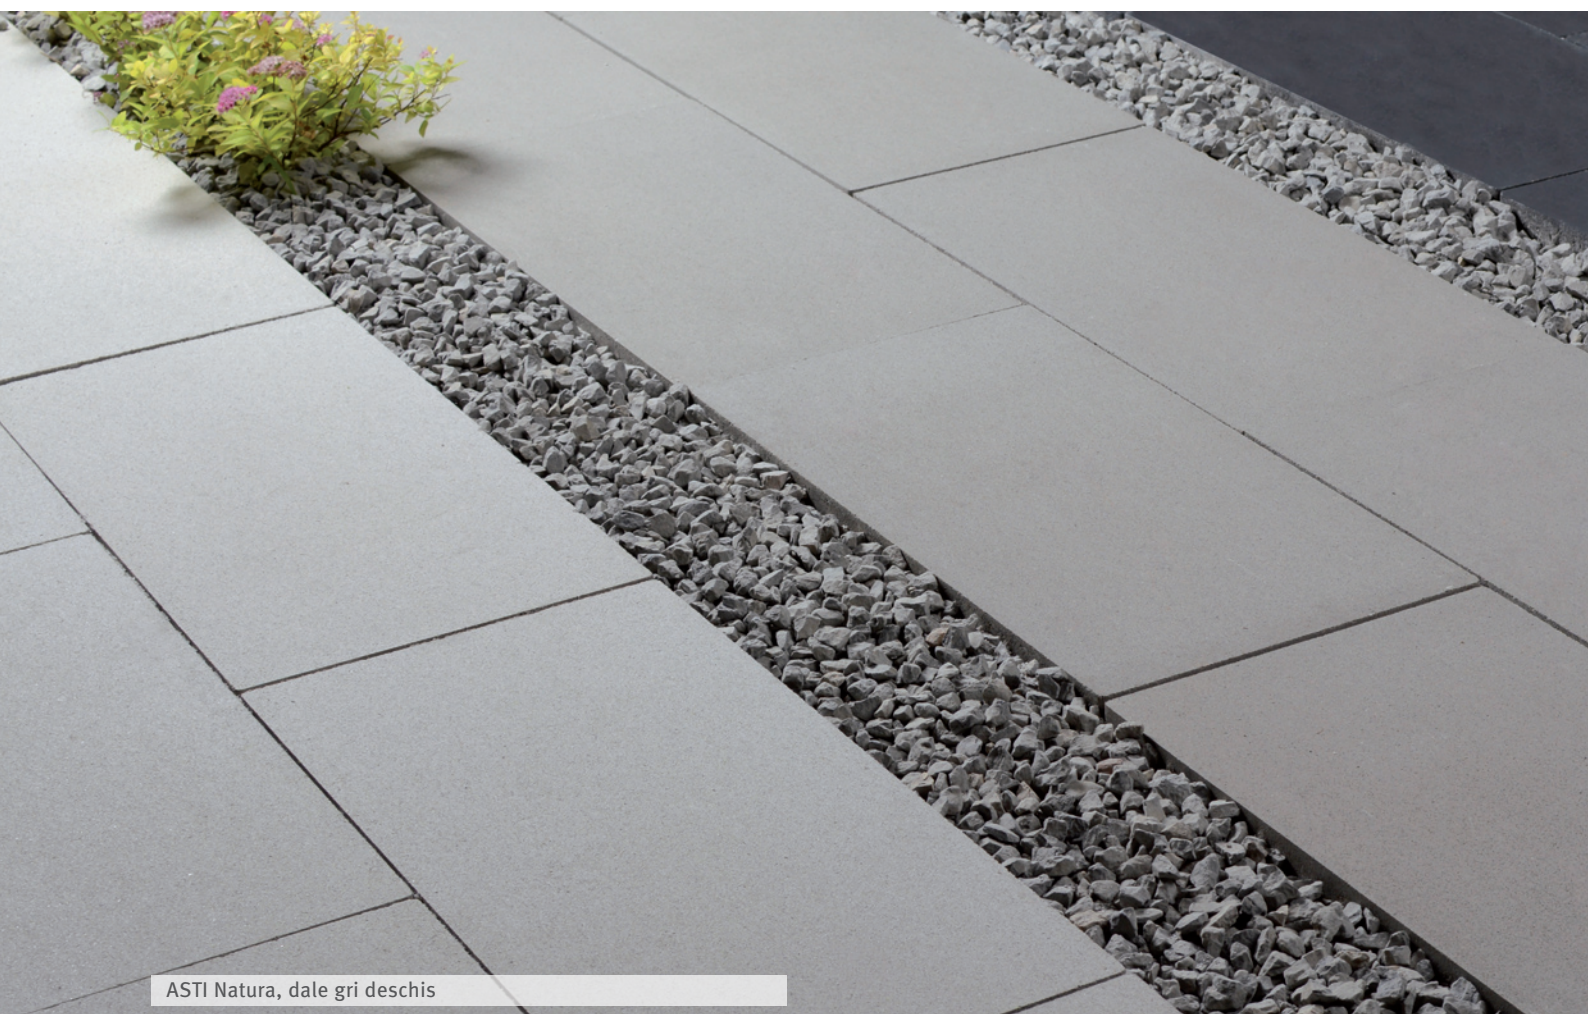

ASTI Natura, dale gri deschis

ASTI Natura, dale gri deschis