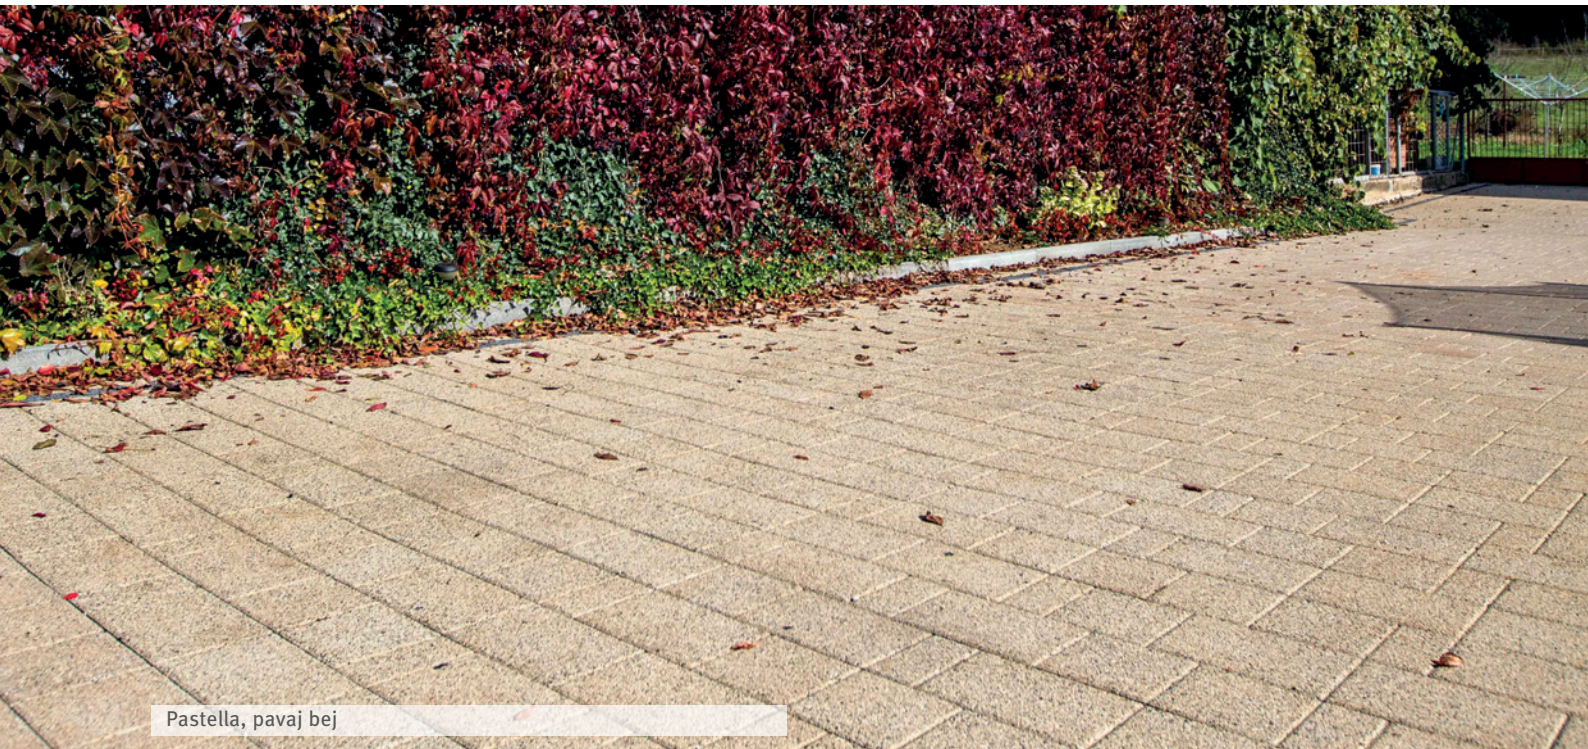

Dimensiuni:

Grosime pavaj combi: 6 cm
Margini: cu microcant
Sistem PaveLock - Einstein®

doar pentru grosime de 6 cm

doar pentru grosime de 8 cm

Pachetul de bază:
6 buc. 30 x 20 cm
12 buc. 20 x 20 cm
12 buc. 20 x 10 cm
1 rând = 1,08 m²

Formatul combiform este livrat doar la pachet. Nu este posibilă livrarea unui singur rând de pavele.

Grosime pavaj combi: 5 cm
Margini: cu microcant
Sistem PaveLock - Einstein®

Pachetul de bază = 10,8 m²
5 buc. 30 x 15 cm
7 buc. 25 x 15 cm
7 buc. 20 x 15 cm
9 buc. 15 x 15 cm
1 rând = 1,08 m²

Formatul combiform este livrat doar la pachet. Nu este posibilă livrarea unui singur rând de pavele.