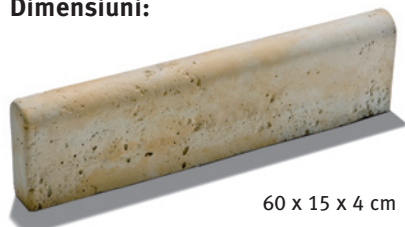

Dimensiuni:

60 x 15 x 4 cm

Se poate combina cu:

Bradstone Travero dale
Bradstone Travero gard

pagina 102
pagina 132