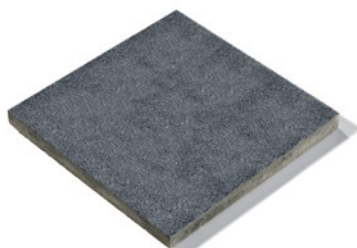

Sistemul de dale La Linia se află la intersecția dintre confort și finețe, completând spațiul exterior al locuinței cu un aspect elegant, prin forme și calități deosebite. Dalele La Linia se disting printr-o execuție perfectă, fermă, cu linii simple.

Caracteristici:

- suprafață spălată, cu aspect natural de criblură de piatră naturală
- rezistență la uzură
- întreținere ușoară și aderență redusă a murdăriei pe suprafață
- rezistență la îngheț și la soluții de degivrare pe bază de clorură de calciu
- durată de viață prelungită datorită agentului Semmelrock Protect

**Semmelrock
CONCEPT**

La Linia pavaje

pagina 40

Proprietăți:

Culori:

Dimensiuni:

Grosime dale: 4 cm

Margini: cu cant

40 x 40 cm