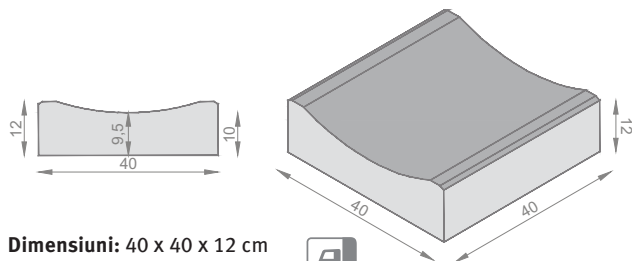

RIGOLE

Rigolele sunt elemente de amenajare extrem de importante prin funcționalitatea lor. Montarea rigolelor de scurgere pe marginea aleilor, a căilor de acces cât și pentru colectarea apelor din burlane, gestionează în mod eficient apa pluvială creând un mediu ambiental curat.

Dimensiuni:

Dimensiuni: 40 x 40 x 12 cm
Culori: gri

Proprietăți: