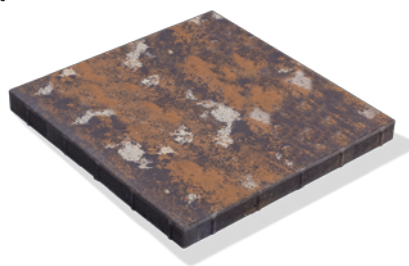

APPIA ANTICA®

Cu un aspect natural și o rezistență sporită, dalele Appia Antica ne amintesc că frumusețea nu ține cont de trecerea timpului. O soluție pentru o atmosferă caldă, un aspect natural și o rezistență sporită atât pentru terasele din apropierea casei, cât și pentru alei sau zone de promenadă.

Caracteristici:

- aspect natural
- diversitate mare de punere în operă
- rezistență sporită la îngheț și soluții de degivrare pe bază de clorură de calciu
- rezistență ridicată la uzură
- durată de viață prelungită datorită Semmelrock Protect

Se poate combina cu:

Appia Antica pavaje	pagina 26
Appia Antica pavaj antichizat	pagina 28

Proprietăți:

Culori:

Dimensiuni:

Margini: cu cant

Margini: cu microcant

50 x 50 x 5 cm