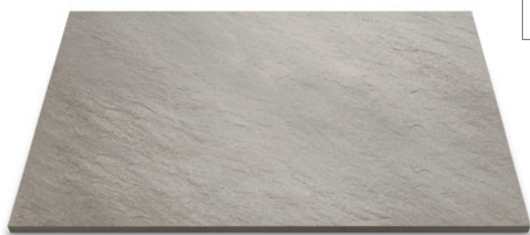

## Dimensiuni:

Grosime: 2 cm  
Margini: 1 mm microcant

90 x 60 cm

Monaro, gri

Monaro, nocturno