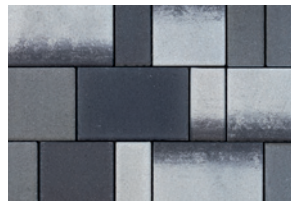

RETTANGO®

Rettango înseamnă rezistență și flexibilitate în același timp. Cromatica discretă cu trăsături fine, textura naturală specifică betonului și varietatea destinațiilor de amenajare fac din Rettango clasicul pavajelor vibropresate.

Caracteristici:

- suprafață colorflow, colormix, beton aparent
- aspect estetic deosebit și cromatică variată
- rezistență deosebită la uzură
- rezistență la îngheț și la soluții de degivrare pe bază de clorură de calciu
- ușor de montat
- durată de viață prelungită datorită agentului Semmelrock Protect

Proprietăți:

SFAT:

Accentuează anumite elemente din suprafața pavată pentru un aspect vizual deosebit: spoturile solare sunt ușor de instalat și de întreținut.
Pagina 152

Culori:

alb polar

Dimensiuni:

Grosime pavaj: 6 cm
Margini: cu cant

Grosime pavaj: 8 cm
Margini: cu cant
Culori: gri, roșu, negru, gri închis

doar pentru
grosime de 8 cm

unele culori sunt disponibile
la comandă specială