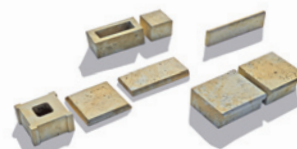

Semmelrock
CONCEPT