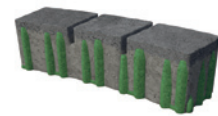

SFAT:

Tehnică bună de îmbinare cu distanțiere: Sistemul PaveLock - Einstein este special conceput pentru a asigura o bună fixare a suprafeței pavate.

Pagina 21