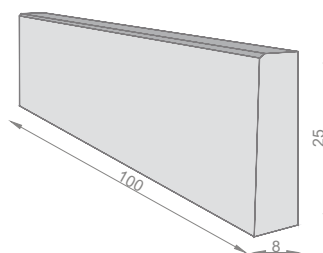

## BORDURĂ DREAPTA

Dimensiuni: 100x8x25 cm

Culori: gri, roșu