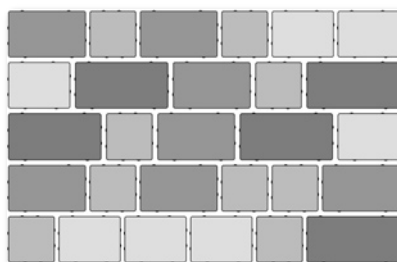

Pachetul de bază = 10,8 m²
5 buc. 30 x 15 cm
7 buc. 25 x 15 cm
7 buc. 20 x 15 cm
9 buc. 15 x 15 cm
1 rând = 1,08 m²

Formatul combiform este livrat doar la pachet. Nu este posibilă livrarea unui singur rând de pavele.