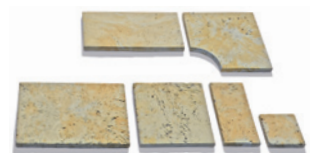

Bradstone Travero dale

pagina 102

Bradstone Travero trepte

pagina 144

Bradstone Travero delimitări

pagina 144