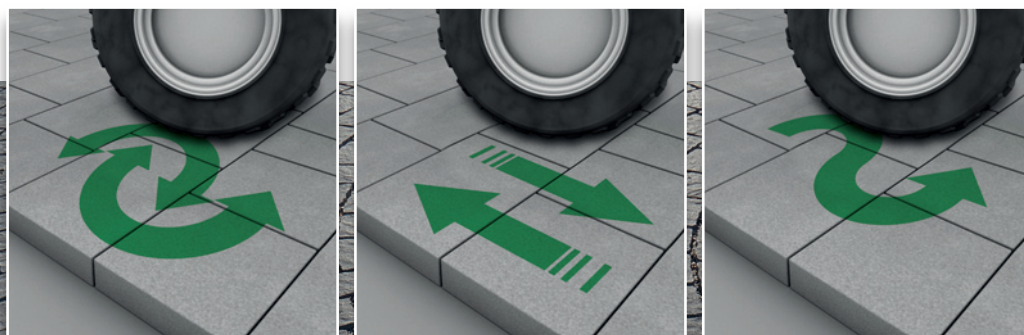

Produsele cu Sistem PaveLock - Einstein® au o rezistență crescută la presiune, alunecare și rotire sub sarcina traficului de vehicule.