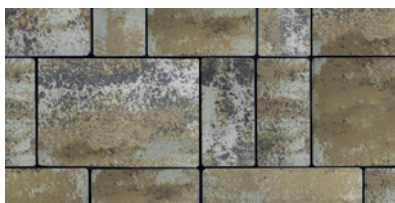

bej cenusiu