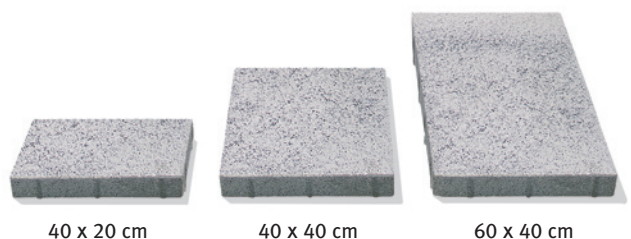

Proprietăți:

Pachetul de bază = 9,6 m²
2 buc. 20 x 40 x 6 cm
2 buc. 40 x 40 x 6 cm
2 buc. 60 x 40 x 6 cm
1 rând = 0,96 m²

Formatul combiform este livrat doar la pachet.
Nu este posibilă livrarea unui singur rând de pavele.