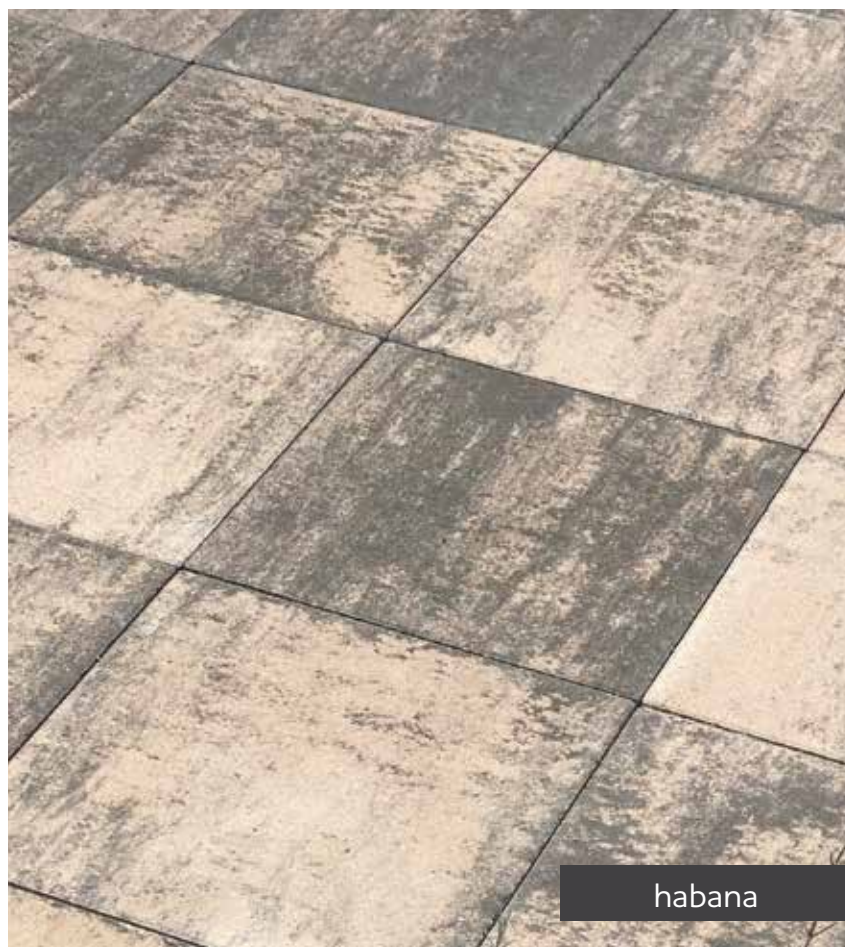

SOFTLINE - sunset

SOFTLINE - muschelkalk

SOFTLINE - habana

Preț / mp	97,60 lei
Grosime	5 cm
Dimensiuni (lxl)	40 x 40 cm
Mp / palet	13,44
Buc / palet	84
Kg / palet	1490

SOFTLINE - cobalt

Preț / mp	100,40 lei
Grosim	5 cm
Dimensiuni (lxl)	40 x 40 cm
Mp / palet	13,44
Buc / palet	84
Kg / palet	1490