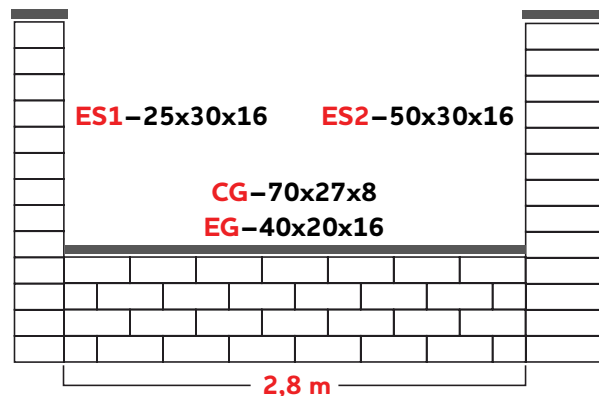

CG - capac gard
2 laturi cu suprafață cioplită

31 x 36 cm

CS1 - capac stâlp
4 laturi cioplită

55 x 36 cm

CS2 - capac stâlp
4 laturi cu suprafață cioplită

CS1 - 31x36x8

CS2 - 55x36x8

RECOMANDĂRI