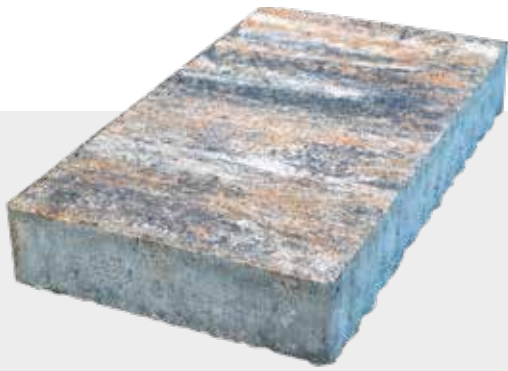

ARTLINE

97,⁹⁰ lei/set

* PREȚ RECOMANDAT

1 SET = 1.08 MP

PAVAJE MULTIFORMAT

CAPACITATE PORTANTĂ

5 cm

5 cm

Preț / mp	90,60 lei
Grosime	5 cm
Dimensiuni (lxl)	20 x 45 cm
	20 x 35 cm
	20 x 27,5 cm
	15 x 37,5 cm
	15 x 35 cm
	15 x 30 cm
	15 x 20 cm
Mp / palet	15,12
Set / palet	14
Kg / palet	1620