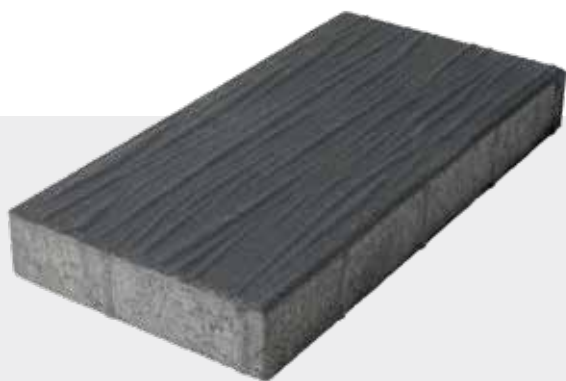

DUNA WAVE

9,²⁰ lei/buc

* PREȚ RECOMANDAT

PAVAJE MULTIFORMAT

CP+