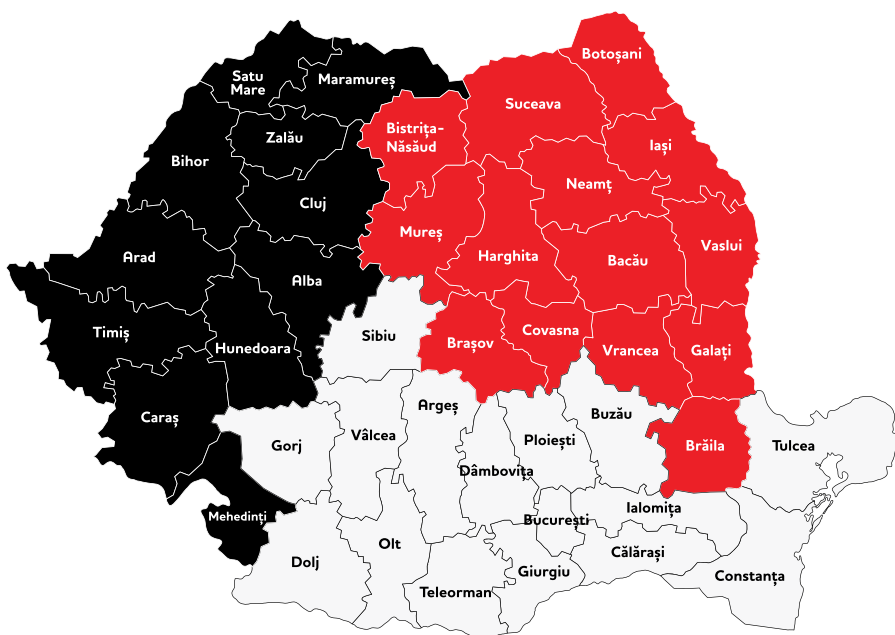

GEORGE GHIMBĂȘAN

+40 (757) 033 720
george.ghimbasan@viastein.ro

**FABRICA SHOWROOM
CENTRAL**
Departament Vânzări

Comuna Chichiș,
str. Ilieni, nr. 499
Covasna, Romania

vanzari@viastein.ro
www.viastein.ro

VIASTEIN
transforming the space