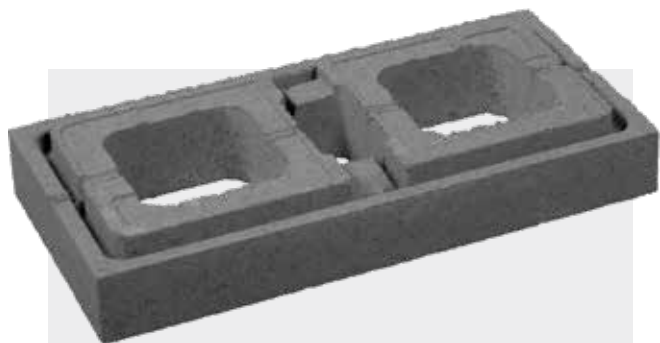

MODULO

18,⁶⁰ lei/buc

* PREȚ RECOMANDAT

GARDURI, DELIMITĂRI

MODULO EG - element gard

Preț / buc	18,60 lei
Dimensiuni (lxl)	60 x 30 cm
Înălțime	9 cm
Buc / palet	60
Kg / palet	1120

MODULO CG - capac gard

Preț / buc	18,60 lei
Dimensiuni (lxl)	60 x 30 cm
Înălțime	7,5 cm
Buc / palet	60
Kg / palet	1760