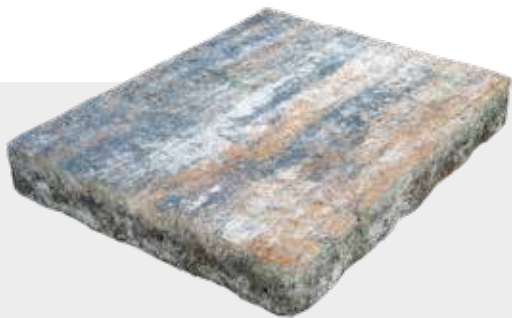

FLORENCE

110,²⁰ lei/set

* PREȚ RECOMANDAT

1 SET = 0.96 MP

PAVAJE MULTIFORMAT

CP+