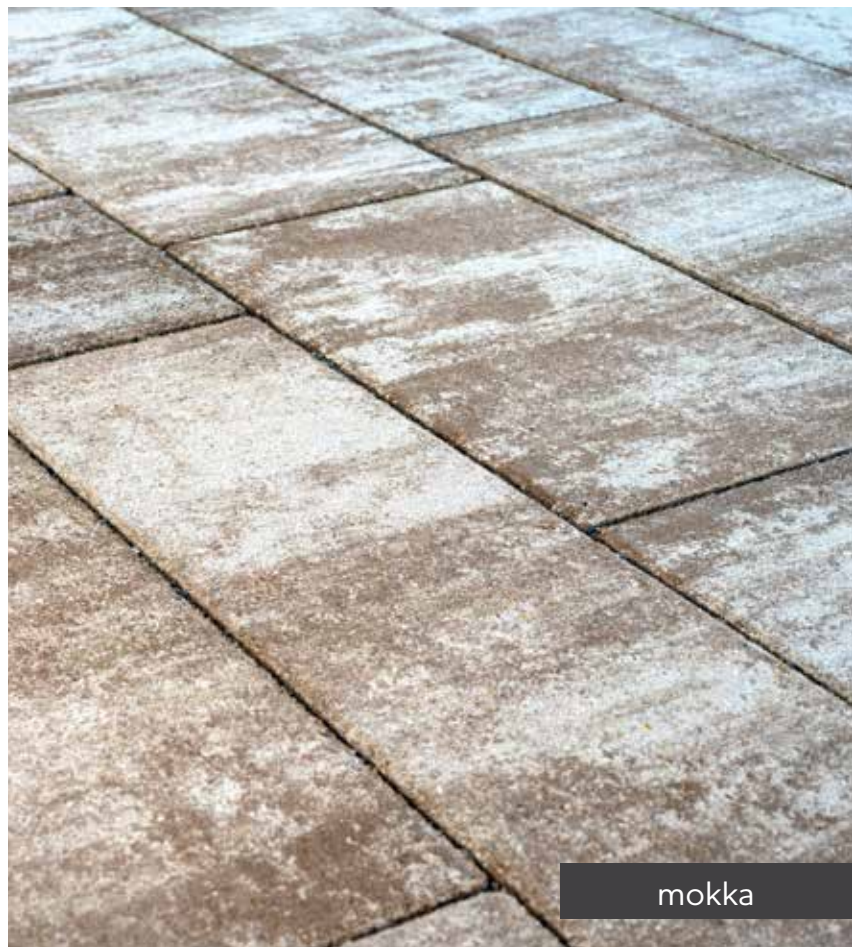

muschelkalk

CAPACITATE PORTANTĂ

5 cm

5 cm

Preț / mp	90,60 lei
Grosime	5 cm
Dimensiuni (lxl)	20 x 45 cm
	20 x 35 cm
	20 x 27,5 cm
	15 x 37,5 cm
	15 x 35 cm
	15 x 30 cm
	15 x 20 cm
Mp / palet	15,12
Set / palet	14
Kg / palet	1620