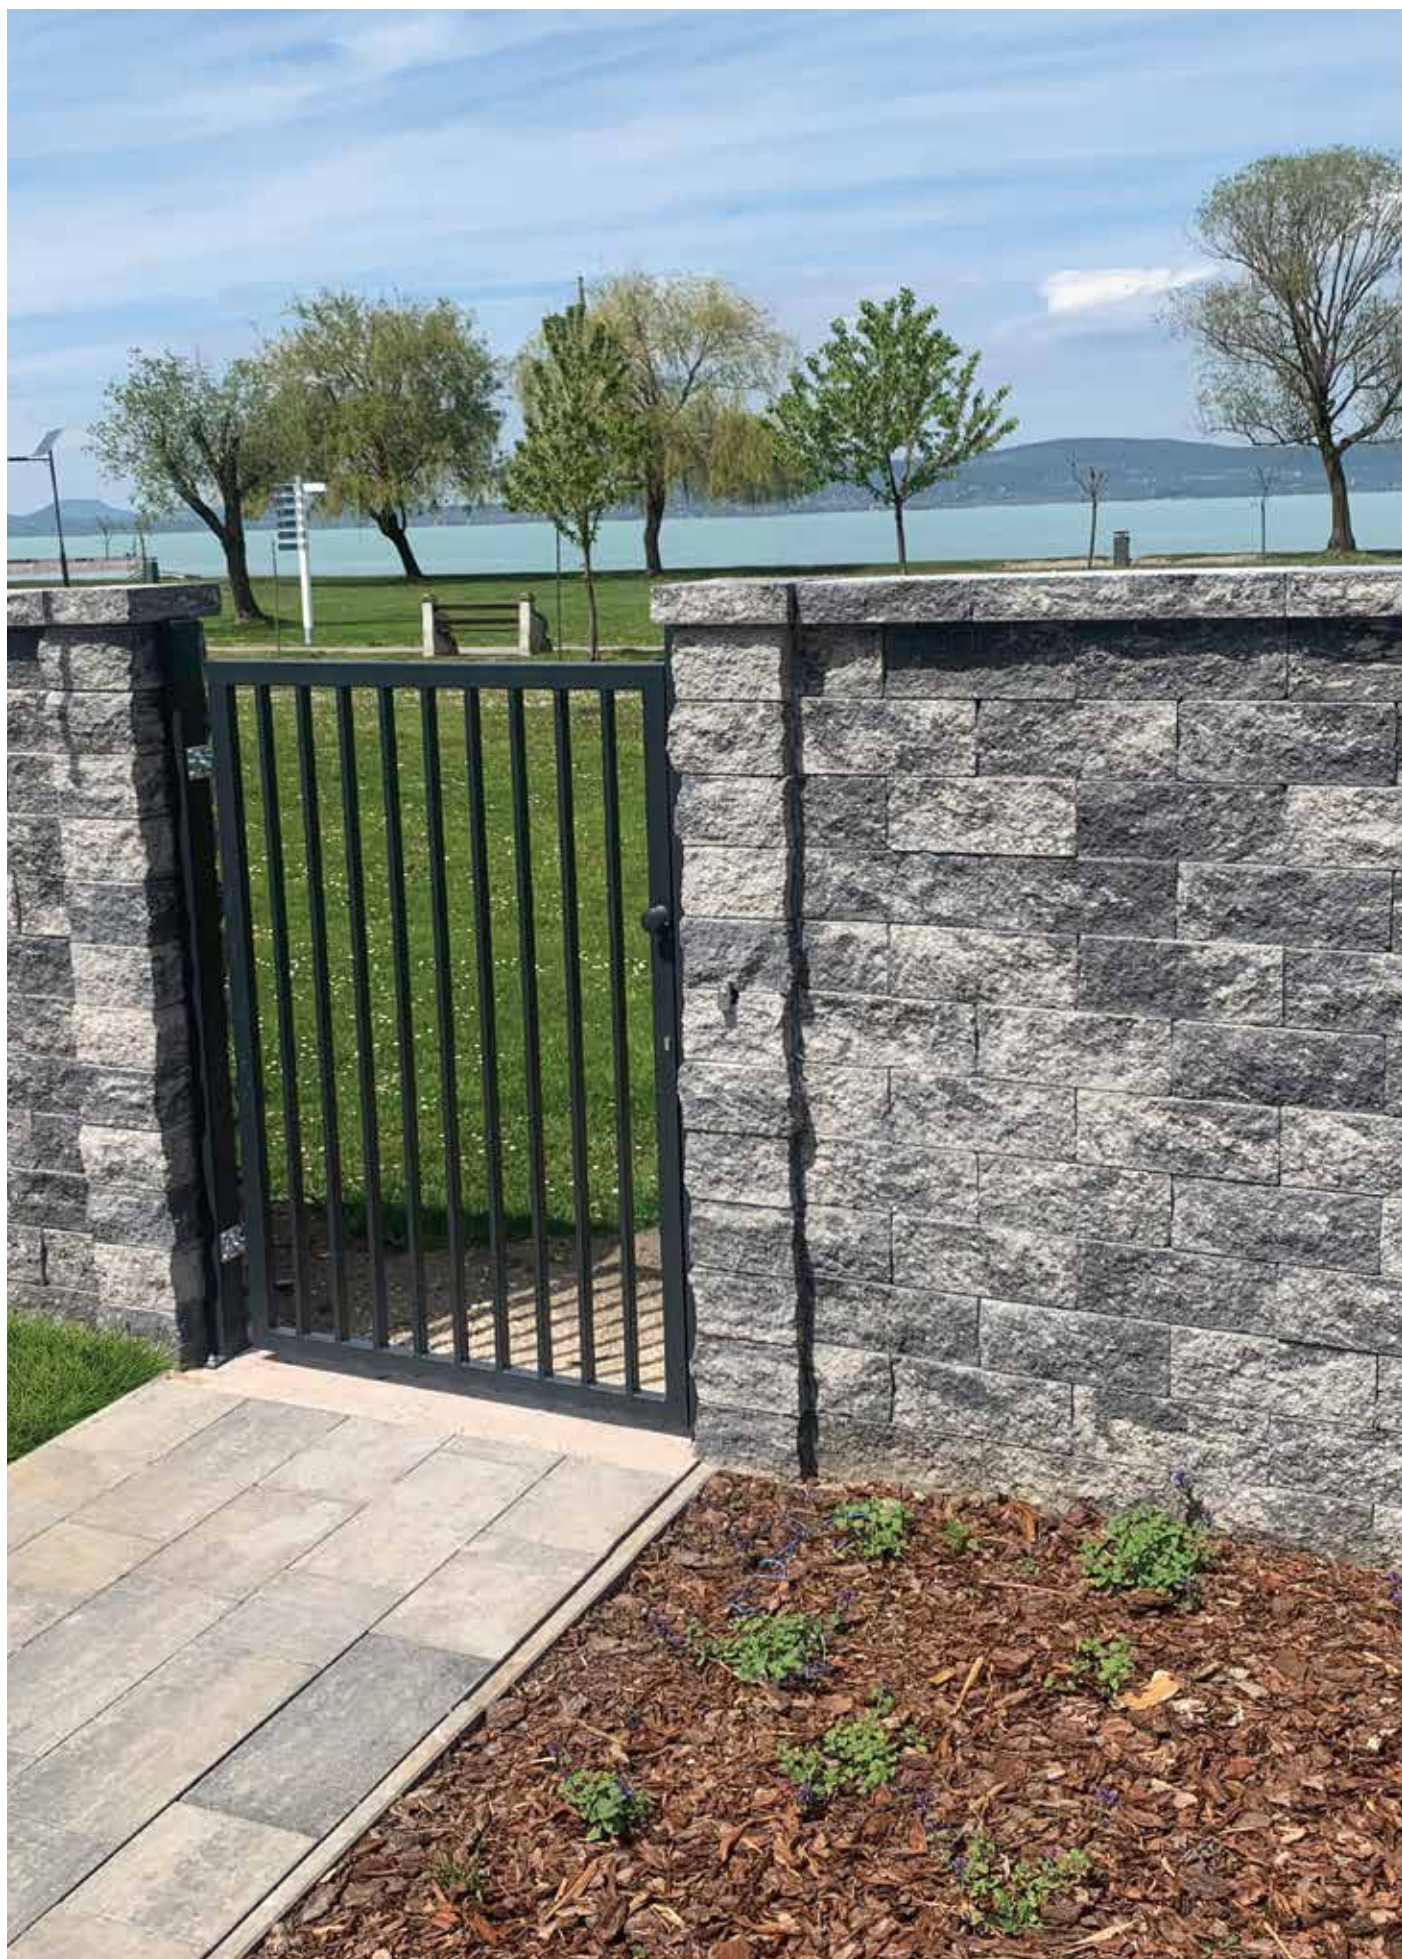

GARDURI, DELIMITĂRI

II Roma

IV Vezuv

PALISAD BLOC ANTIC

19,¹⁰ lei/buc

* PREȚ RECOMANDAT

Preț / buc	19,10 lei
Grosime	13,5 cm
Dimensiuni (lxl)	35 x 21.5 cm
Buc / palet	60
Kg / palet	1300

IV Vezuv