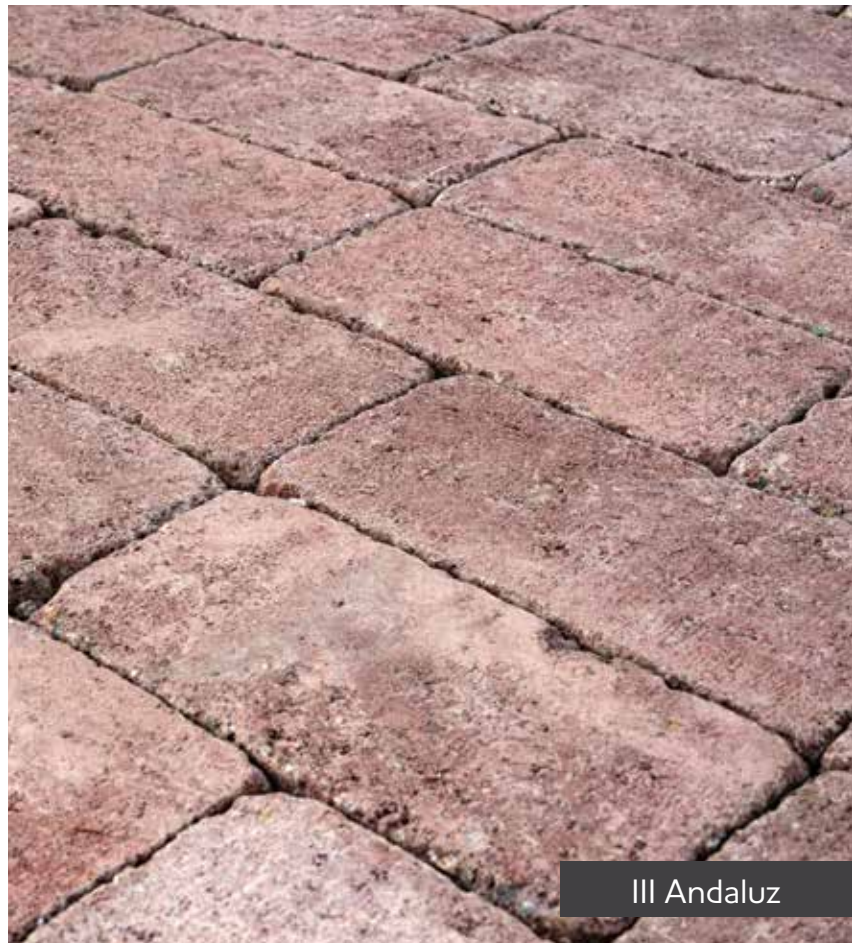

IV Vezuv

WWW.VIASTEIN.RO

CAPACITATE PORTANTĂ

Preț / mp	107,70 lei
Grosime	6 cm
Dimensiuni (lxl)	24 x 12 cm
Mp / palet	13,82
Buc / palet	480
Kg / palet	1780

III Andaluz

IV Vezuv

Preț recomandat. Prețurile afișate sunt recomandate de producător, acestea putând varia în funcție de revănzător. Oferta este valabilă în limita stocului disponibil.