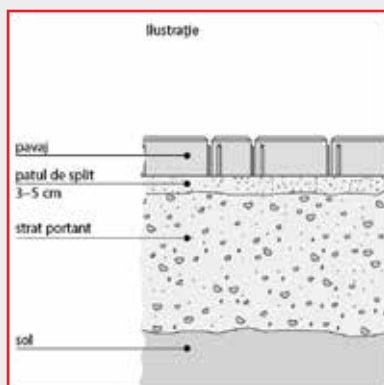

EFlorescența

Eflorescența apare din cauza durtății apei precum și a fillerului de calcar din cimentul utilizat, care se depune pe suprafața betonului după evaporarea apei. Eflorescența nu poate fi evitată în totalitate din punct de vedere tehnic și nu influențează în niciun fel funcționalitatea și caracteristicile tehnice ale produselor de beton. În condiții atmosferice normale și prin utilizarea suprafeței, eflorescența se diminuează în timp și, în general, nu va mai apărea. Eflorescențele se pot îndepărta cu ajutorul unor substanțe de curățare speciale pentru produsele din beton. Prin utilizarea substanțelor de curățare pot să apară modificări de culoare și structură ale produselor. Compania noastră utilizează începând cu anul 2016 aditivi inovatori, care au rolul de a reduce la maxim această reacție chimică normală.