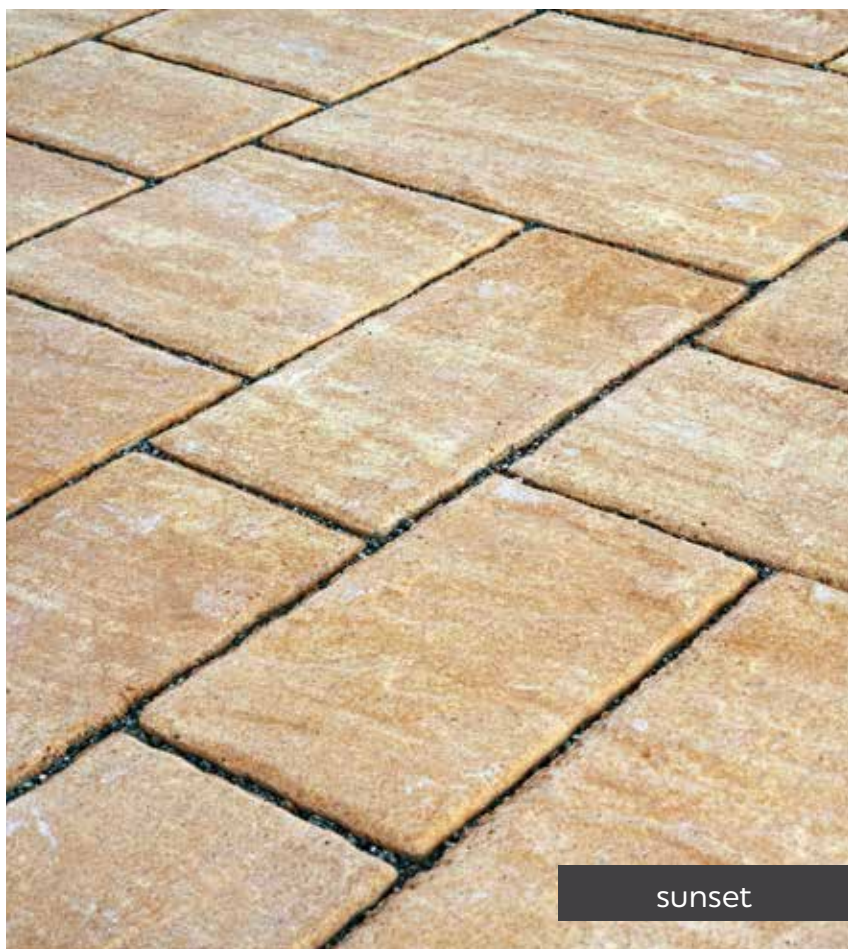

sunset

muschelkalk

cobalt

WWW.VIASTEIN.RO

CAPACITATE PORTANTĂ

6 cm

6 cm

Preț / mp	114,80 lei
Grosime	6 cm
Dimensiuni (lxl)	50 x 40 cm
	30 x 30 cm
	40 x 20 cm
	30 x 20 cm
	20 x 20 cm
Mp / palet	11,52
Buc / palet	12
Kg / palet	1510