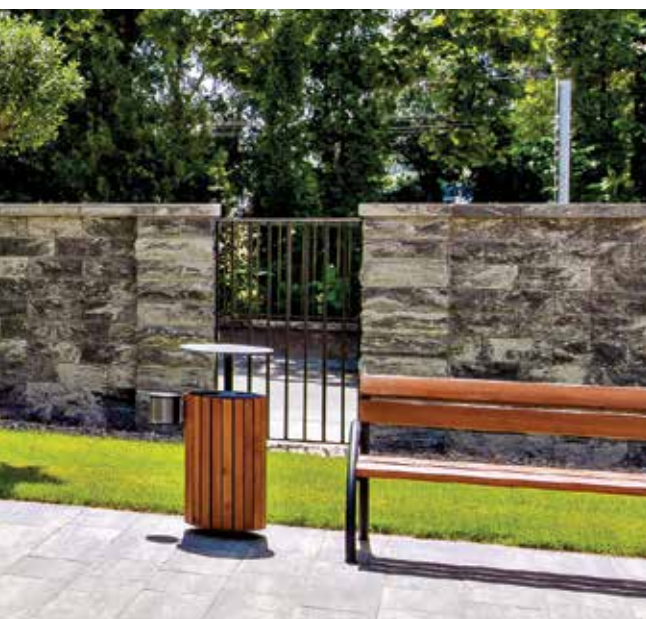

CG - capac gard
2 laturi cu suprafață cioplită

31 x 36 cm

CS1 - capac stâlp
4 laturi cioplită

55 x 36 cm

CS2 - capac stâlp
4 laturi cu suprafață cioplită

CS1 - 31x36x8

CS2 - 55x36x8

RECOMANDĂRI